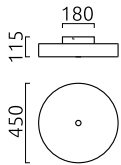

BOKI

Typ	Deckenleuchte
Artikel Nr.	15/1745.19/9259
GTIN (EAN)	4022671103800

Beschreibung

BOKI, Deckenleuchte, mattnickel - chrom, LED austauschbar durch Fachkraft, direkt/indirekt, IP20

Material und Maße

Farbe	mattnickel - chrom
Werkstoff	Stahl + Stoffschirm mocca
Maße	D 450 mm x H 115 mm
Gewicht	2,75 kg

Licht- und Elektrotechnik

Leuchtmittel	LED austauschbar durch Fachkraft
Steuerung	dimmbar Phasenan/abschnitt
Casambi	Optional mit CASAMBI Steuerung erhältlich
Systemleistung	31 W
Netto	2.280 lm (Leuchte/netto)
Brutto	3.510 lm (LED- Modul/brutto)
Lichtfarbe	2.800 K - 2.800 K
CRI	90-100
Lichtaustritt	direkt/indirekt
Schutzart	IP20
Schutzklasse	1
Produktart gemäß EU 2019/2015 und EU 2019/2020	umgebendes Produkt
Energieeffizienzklasse der eingebauten Lichtquelle(n)	F