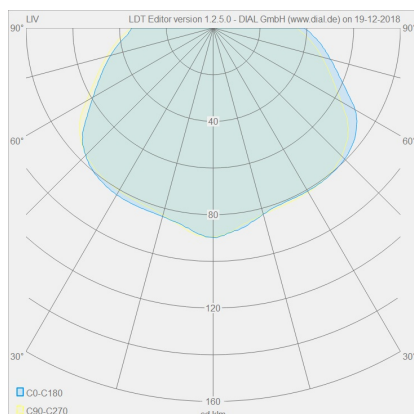

LIV

Typ	Deckenleuchte
Artikel Nr.	15/1732.07
GTIN (EAN)	4022671103541

Beschreibung

Neue Oberfläche, jetzt auch in edlem mattschwarz.

LIV, Deckenleuchte, mattweiß, LED austauschbar durch Fachkraft, direkt, IP30

Material und Maße

Farbe	mattweiß
Werkstoff	Stahl + Acryldiffusor satiniert
Maße	D 150 mm x H 95 mm
Gewicht	0,66 kg

Licht- und Elektrotechnik

Leuchtmittel	LED austauschbar durch Fachkraft
Steuerung	dimmbar Phasen/abschnitt
Casambi	Optional mit CASAMBI Steuerung erhältlich
Systemleistung	10 W
Netto	460 lm (Leuchte/netto)
Brutto	1.260 lm (LED-Modul/brutto)
Lichtfarbe	2.900 K - 2.900 K
CRI	90-100
Lichtaustritt	direkt
Schutzart	IP30
Schutzklasse	1
Produktart gemäß EU 2019/2015 und EU 2019/2020	umgebendes Produkt
Energieeffizienzklasse der eingebauten Lichtquelle(n)	E