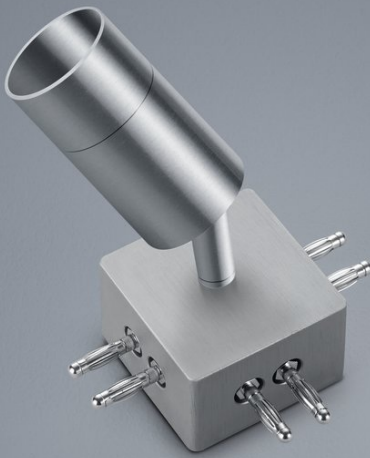

# VIGO

Typ	Deckenleuchte
Artikel Nr.	15/1703.18
GTIN (EAN)	4022671104074

## Beschreibung

VIGO, Deckenleuchte, mattnickel, LED austauschbar durch Fachkraft, direkt, IP20

## Material und Maße

Farbe	mattnickel
Werkstoff	Aluminium
Maße	L 45 mm x B 45 mm x H 120 mm
Gewicht	0,18 kg

## Licht- und Elektrotechnik

Leuchtmittel	LED austauschbar durch Fachkraft
Steuerung	dimmbar über mitgelieferte Fernsteuerung
Systemleistung	4 W
Netto	360 lm (Leuchte/netto)
Brutto	470 lm (LED-Modul/brutto)
Lichtfarbe	3.000 K - 3.000 K
CRI	80-89
Lichtaustritt	direkt
Schutzart	IP20
Schutzklasse	3
Produktart gemäß EU 2019/2015 und EU 2019/2020	umgebendes Produkt
Energieeffizienzklasse der eingebauten Lichtquelle(n)	F