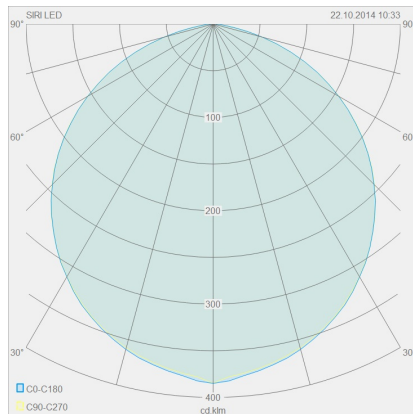

SIRI-LED

Typ	Deckenleuchte
Artikel Nr.	15/1558.07
GTIN (EAN)	4022671999991

Beschreibung

SIRI-LED, Deckenleuchte, mattweiß, LED austauschbar durch Fachkraft, direkt, IP30

Material und Maße

Farbe	mattweiß
Werkstoff	Aluminium + Glas satinert
Maße	L 100 mm x B 100 mm x H 100 mm
Gewicht	0,7 kg

Licht- und Elektrotechnik

Leuchtmittel	LED austauschbar durch Fachkraft
Steuerung	nicht dimmbar
Systemleistung	18 W
Netto	1.340 lm (Leuchte/netto)
Brutto	1.860 lm (LED- Modul/brutto)
Lichtfarbe	3.000 K - 3.000 K
CRI	90-100
Ausstrahlwinkel	120 °
Lichtaustritt	direkt
Schutzart	IP30
Schutzklasse	1
Produktart gemäß EU 2019/2015 und EU 2019/2020	umgebendes Produkt
Energieeffizienzklasse der eingebauten	F
Lichtquelle(n)	