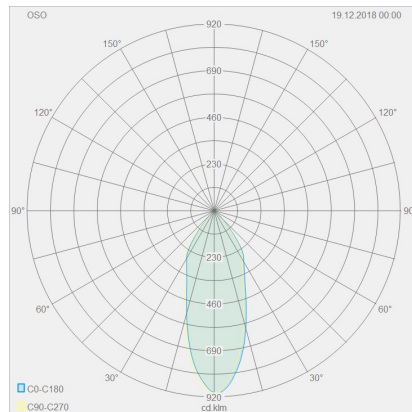

OSO

65
65
65

Typ	Deckenleuchte
Artikel Nr.	15/1553.07
GTIN (EAN)	4022671100960

Beschreibung

IP44 - spritzwassergeschützt, für Badezimmer geeignet
Neue Oberfläche, jetzt auch in edlem mattschwarz.

OSO, Deckenleuchte, mattweiß, LED nicht austauschbar, direkt, IP44

Material und Maße

Farbe	mattweiß
Werkstoff	Aluminium + Glas teilsatiniert
Maße	D 65 mm x H 55 mm
Gewicht	0,25 kg

Licht- und Elektrotechnik

Leuchtmittel	LED nicht austauschbar
Steuerung	dimmbar Phasen/abschnitt
Systemleistung	7,5 W
Netto	370 lm (Leuchte/netto)
Brutto	710 lm (LED- Modul/brutto)
Lichtfarbe	2.700 K - 2.700 K
CRI	90-100
Ausstrahlwinkel	40 °
Lichtaustritt	direkt
Schutzart	IP44
Schutzklasse	1
Produktart gemäß EU 2019/2015 und EU 2019/2020	umgebendes Produkt
Energieeffizienzklasse der eingebauten Lichtquelle(n)	E