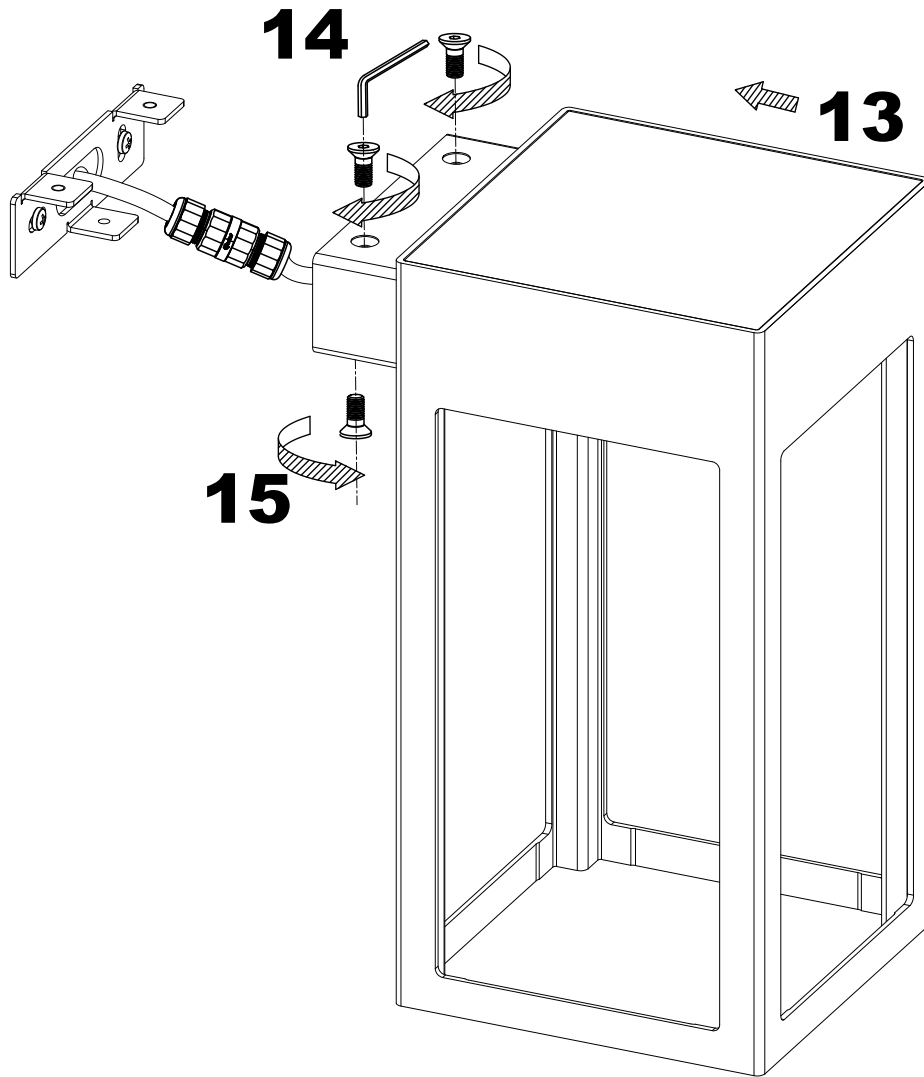

E

Article	Power Product (W)	Power Supply	Insulation Class	Energy efficiency light source *
1505LED	10	220-240 V AC, 50-60 Hz		E

- * Questo prodotto contiene una sorgente luminosa con classe di efficienza energetica: vedi colonna "Energy efficiency light source"
- * This product contains a light source with energy efficiency class: see column "Energy efficiency light source"
- * Ce produit contient une source lumineuse avec classe d'efficacité énergétique : voir la colonne "Energy efficiency light source"
- * Dieses Produkt enthält eine Lichtquelle mit Energieeffizienzklasse: siehe Spalte "Energy efficiency light source"
- * Este producto contiene una fuente de luz con clase de eficiencia energética: consulte la columna "Energy efficiency light source"