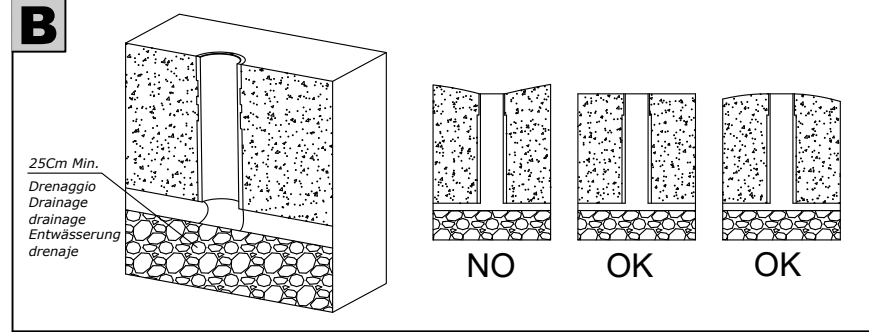

IM 1455LED IM 1456LED IM 1457LED
IM 1465LED IM 1466LED IM 1467LED

www.lcd-gmbh.de

IM 1455LED IM 1456LED IM 1457LED
IM 1465LED IM 1466LED IM 1467LED

www.lcd-gmbh.de

IM 1455LED IM 1456LED IM 1457LED
IM 1465LED IM 1466LED IM 1467LED

www.lcd-gmbh.de

Article	Power Product (W)	Power Supply	Insulation Class	Energy efficiency light source *
1451LED	5	220-240 V AC, 50-60 Hz	☐	G
1455LED	5	220-240 V AC, 50-60 Hz	☐	G
1456LED	5	220-240 V AC, 50-60 Hz	☐	G
1457LED	5	220-240 V AC, 50-60 Hz	☐	G
1461LED	5	220-240 V AC, 50-60 Hz	☐	G
1465LED	5	220-240 V AC, 50-60 Hz	☐	G
1466LED	5	220-240 V AC, 50-60 Hz	☐	G
1467LED	5	220-240 V AC, 50-60 Hz	☐	G

* Questo prodotto contiene una sorgente luminosa con classe di efficienza energetica: vedi colonna "Energy efficiency light source"

* This product contains a light source with energy efficiency class: see column "Energy efficiency light source"

* Ce produit contient une source lumineuse avec classe d'efficacité énergétique : voir la colonne "Energy efficiency light source"

* Dieses Produkt enthält eine Lichtquelle mit Energieeffizienzklasse: siehe Spalte "Energy efficiency light source"

* Este producto contiene una fuente de luz con clase de eficiencia energética: consulte la columna "Energy efficiency light source"