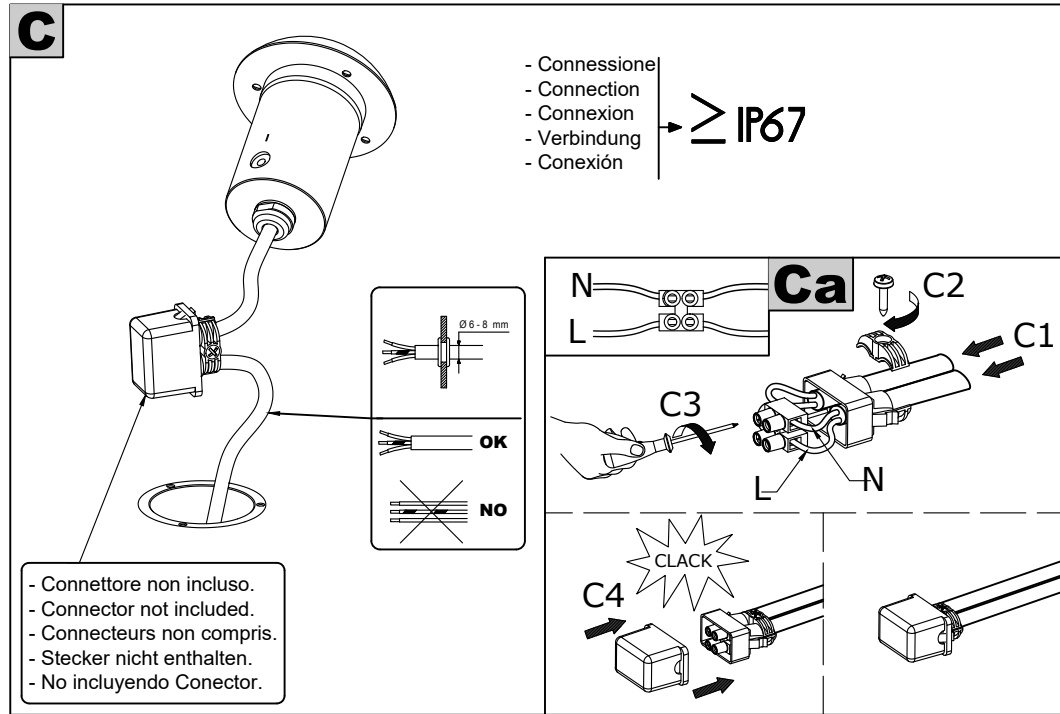

IM 1455LED IM 1456LED IM 1457LED
IM 1465LED IM 1466LED IM 1467LED

www.lcd-gmbh.de

IM 1455LED IM 1456LED IM 1457LED
IM 1465LED IM 1466LED IM 1467LED

www.lcd-gmbh.de

IM 1455LED IM 1456LED IM 1457LED
IM 1465LED IM 1466LED IM 1467LED

www.lcd-gmbh.de

Article	Power Product (W)	Power Supply	Insulation Class	Energy efficiency light source *
1451LED	5	220-240 V AC, 50-60 Hz	☐	G
1455LED	5	220-240 V AC, 50-60 Hz	☐	G
1456LED	5	220-240 V AC, 50-60 Hz	☐	G
1457LED	5	220-240 V AC, 50-60 Hz	☐	G
1461LED	5	220-240 V AC, 50-60 Hz	☐	G
1465LED	5	220-240 V AC, 50-60 Hz	☐	G
1466LED	5	220-240 V AC, 50-60 Hz	☐	G
1467LED	5	220-240 V AC, 50-60 Hz	☐	G

* Questo prodotto contiene una sorgente luminosa con classe di efficienza energetica: vedi colonna "Energy efficiency light source"

* This product contains a light source with energy efficiency class: see column "Energy efficiency light source"

* Ce produit contient une source lumineuse avec classe d'efficacité énergétique : voir la colonne "Energy efficiency light source"

* Dieses Produkt enthält eine Lichtquelle mit Energieeffizienzklasse: siehe Spalte "Energy efficiency light source"

* Este producto contiene una fuente de luz con clase de eficiencia energética: consulte la columna "Energy efficiency light source"