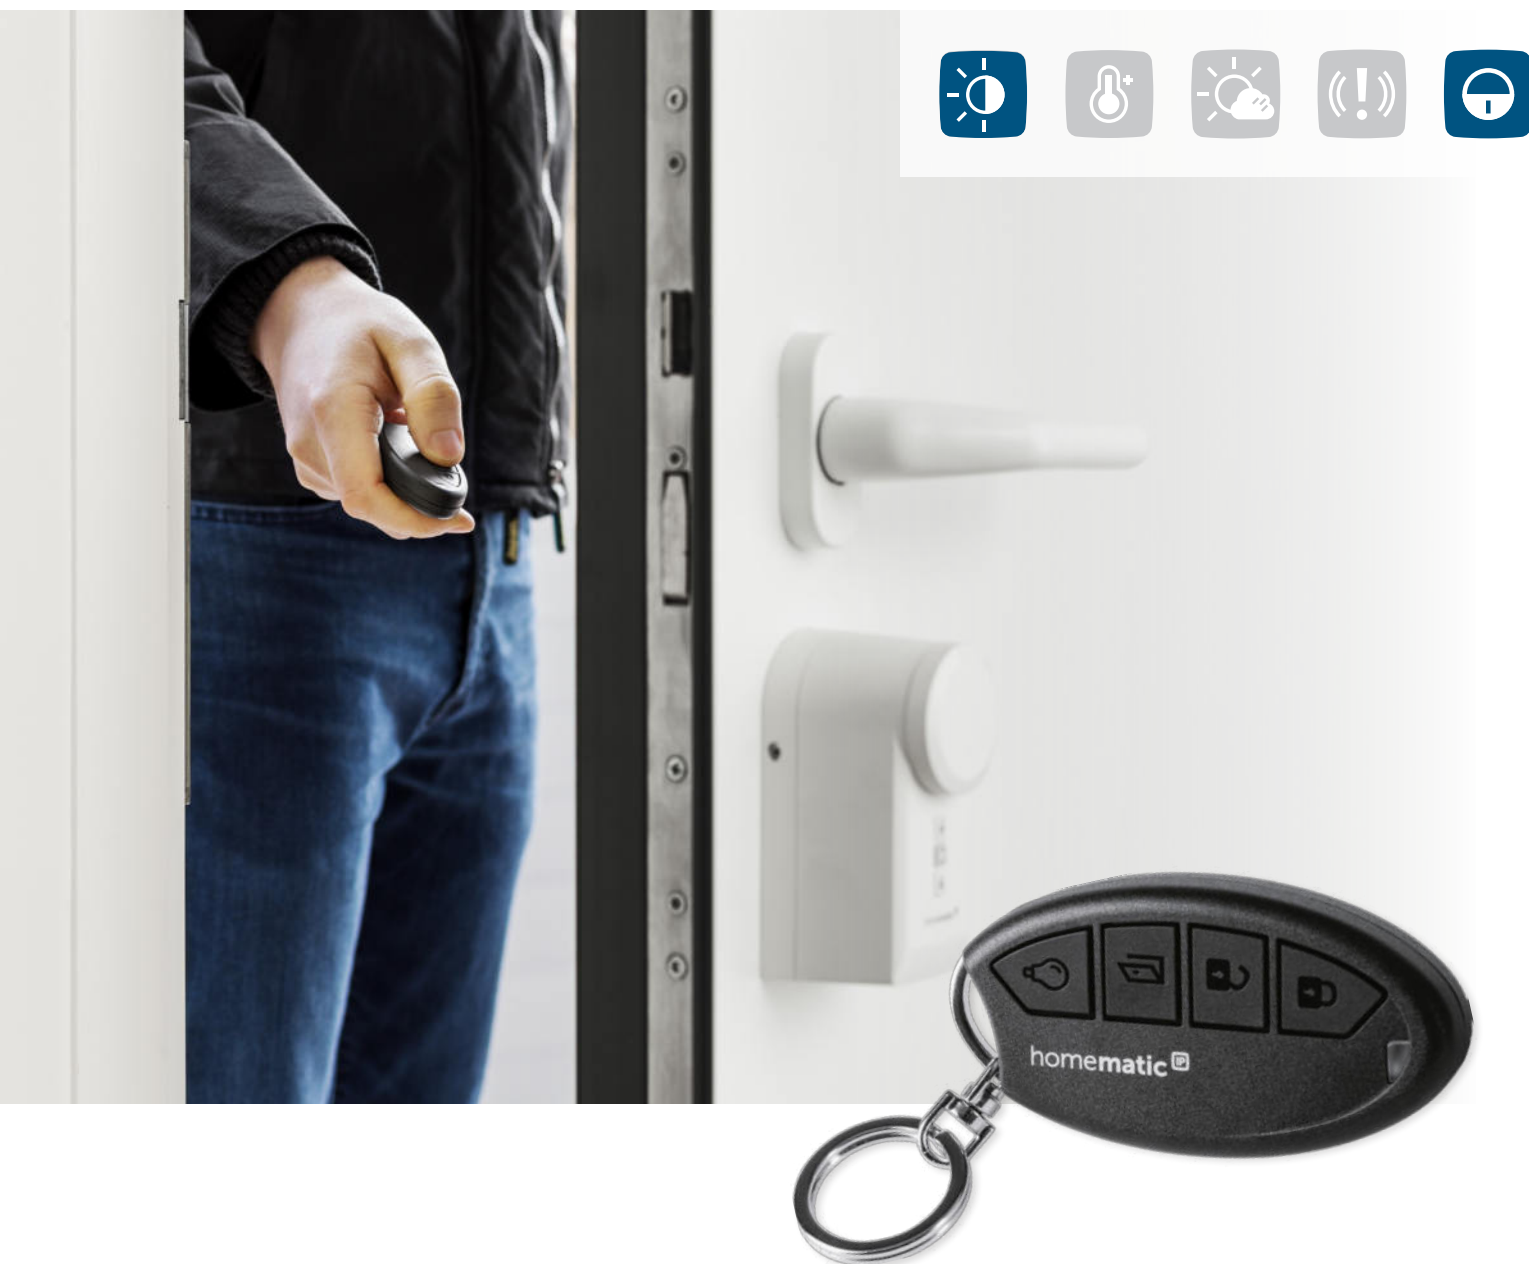

ÖFFNET DIE TÜR AUF
KNOPFDRUCK

Schlüsselbundfernbedienung – Zutritt

HmIP-KRCK

Die praktische Schlüsselfernbedienung ist in Kombination mit dem Homematic IP Türschlossantrieb die ideale Lösung zum komfortablen und intelligenten Entriegeln, Verriegeln und Öffnen der Haustür. Die Fernbedienung ersetzt dabei den herkömmlichen Schlüssel und ermöglicht den Zutritt ins Smart Home mit nur einem Tastendruck.

homematic ^{IP}
Smartes Wohnen, das begeistert.

IDEALE ERGÄNZUNG ZUM HOMEMATIC IP TÜRSCHLOSSANTRIEB

Die handliche Schlüsselbundfernbedienung steuert den Homematic IP Türschlossantrieb und ermöglicht so das Entriegeln, Verriegeln und Öffnen der Haustür. Über die zusätzliche Licht-Taste kann z. B. die Beleuchtung im Eingangsbereich ein- und ausgeschaltet werden.

PRAKTISCHE FERNBEDIENUNG FÜR DEN SCHLÜSSELBUND

Dank der kompakten Bauform passt die kleine Fernbedienung in jede Hosentasche – oder an den Schlüsselbund. So kann sie flexibel im Zuhause, im Außenbereich oder im Auto beim Heimkommen eingesetzt werden. Sollte die Fernbedienung unterwegs einmal verloren gehen, kann sie einfach über die App gesperrt werden.

LEISTUNGSSTARK UND ROBUST

Die besonders hohe Funk-Reichweite von bis zu 200 Metern ermöglicht das Öffnen der Haustür bereits auf dem Weg zur Tür.

Das Gehäuse aus halogenfreiem, glasfaserverstärktem Kunststoff macht die Fernbedienung besonders robust und ist dank des hohen Temperaturbereichs jeder Situation gewachsen. Jeder Tastendruck wird direkt über die integrierte Multicolor-LED bestätigt.