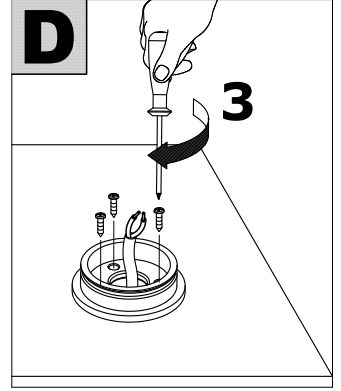

www.lcd-gmbh.de

IM 1401LED IM 1402LED

- Connessione
- Connection
- Connexion
- Verbindung
- Conexión

≥ IP65

www.lcd-gmbh.de

IM 1401LED IM 1402LED

Article	Power Product (W)	Power Supply	Insulation Class	Energy efficiency light source *
1401LED	6	220-240 V AC, 50-60 Hz		F
1402LED	6	220-240 V AC, 50-60 Hz		F