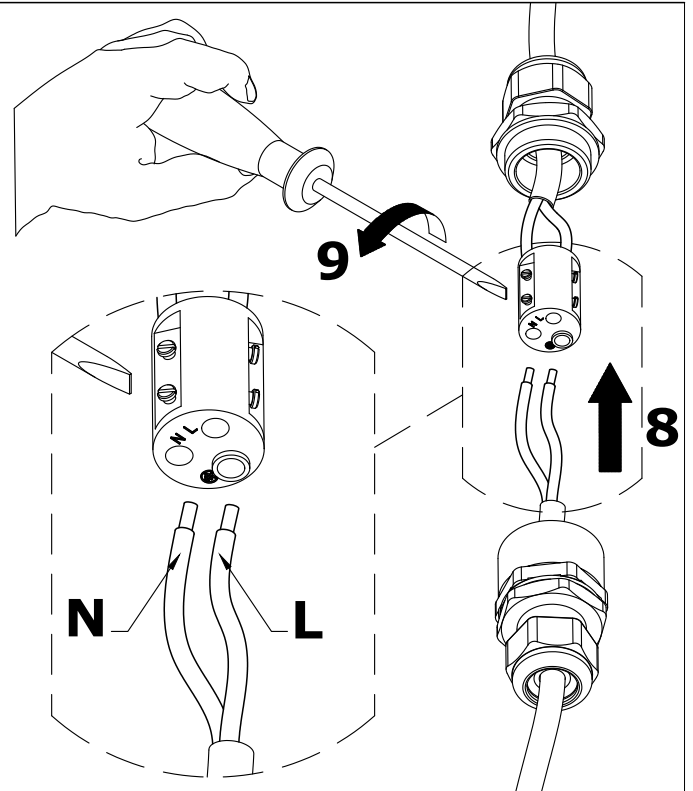

www.lcd-gmbh.de

IM 1401LED IM 1402LED

- Connessione
- Connection
- Connexion
- Verbindung
- Conexión

≥ IP65

www.lcd-gmbh.de

IM 1401LED IM 1402LED

Article	Power Product (W)	Power Supply	Insulation Class	Energy efficiency light source *
1401LED	6	220-240 V AC, 50-60 Hz		F
1402LED	6	220-240 V AC, 50-60 Hz		F