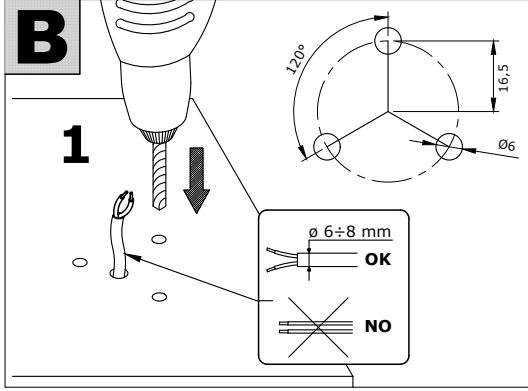

www.lcd-gmbh.de

IM 1401LED IM 1402LED

- Connessione
- Connection
- Connexion
- Verbindung
- Conexión

≥ IP65

www.lcd-gmbh.de

IM 1401LED IM 1402LED

Article	Power Product (W)	Power Supply	Insulation Class	Energy efficiency light source *
1401LED	6	220-240 V AC, 50-60 Hz		F
1402LED	6	220-240 V AC, 50-60 Hz		F