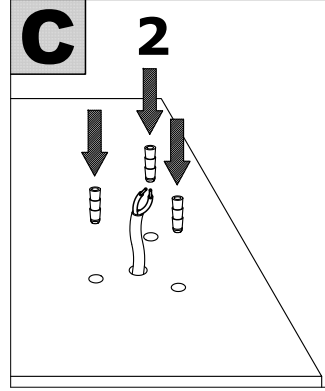

www.lcd-gmbh.de

IM 1401LED IM 1402LED

- Connessione
- Connection
- Connexion
- Verbindung
- Conexión

≥ IP65

www.lcd-gmbh.de

IM 1401LED IM 1402LED

Article	Power Product (W)	Power Supply	Insulation Class	Energy efficiency light source *
1401LED	6	220-240 V AC, 50-60 Hz		F
1402LED	6	220-240 V AC, 50-60 Hz		F