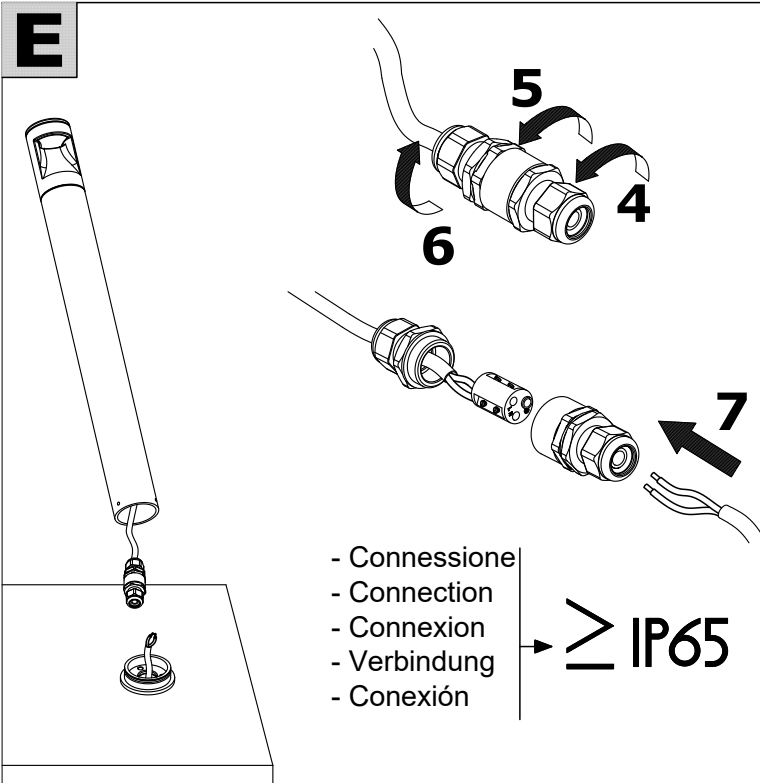

www.lcd-gmbh.de

IM 1401LED IM 1402LED

- Connessione
- Connection
- Connexion
- Verbindung
- Conexión

≥ IP65

www.lcd-gmbh.de

IM 1401LED IM 1402LED

Article	Power Product (W)	Power Supply	Insulation Class	Energy efficiency light source *
1401LED	6	220-240 V AC, 50-60 Hz		F
1402LED	6	220-240 V AC, 50-60 Hz		F

- * Questo prodotto contiene una sorgente luminosa con classe di efficienza energetica: vedi colonna "Energy efficiency light source"
- * This product contains a light source with energy efficiency class: see column "Energy efficiency light source"
- * Ce produit contient une source lumineuse avec classe d'efficacité énergétique: voir la colonne "Energy efficiency light source"
- * Dieses Produkt enthält eine Lichtquelle mit Energieeffizienzklasse: siehe Spalte "Energy efficiency light source"
- * Este producto contiene una fuente de luz con clase de eficiencia energética: consulte la columna "Energy efficiency light source"