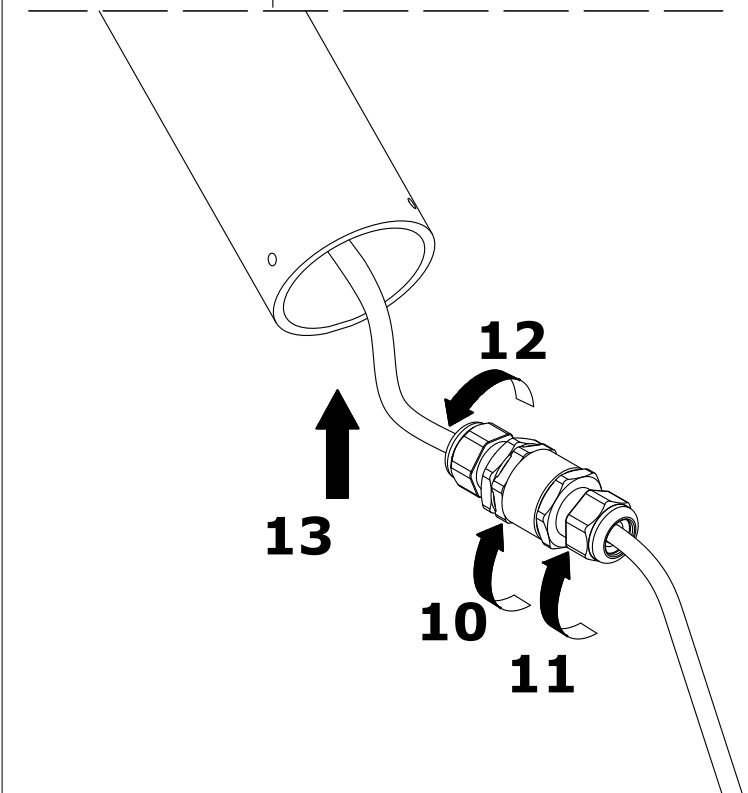

www.lcd-gmbh.de

IM 1401LED IM 1402LED

- Connessione
- Connection
- Connexion
- Verbindung
- Conexión

≥ IP65

www.lcd-gmbh.de

IM 1401LED IM 1402LED

Article	Power Product (W)	Power Supply	Insulation Class	Energy efficiency light source *
1401LED	6	220-240 V AC, 50-60 Hz		F
1402LED	6	220-240 V AC, 50-60 Hz		F