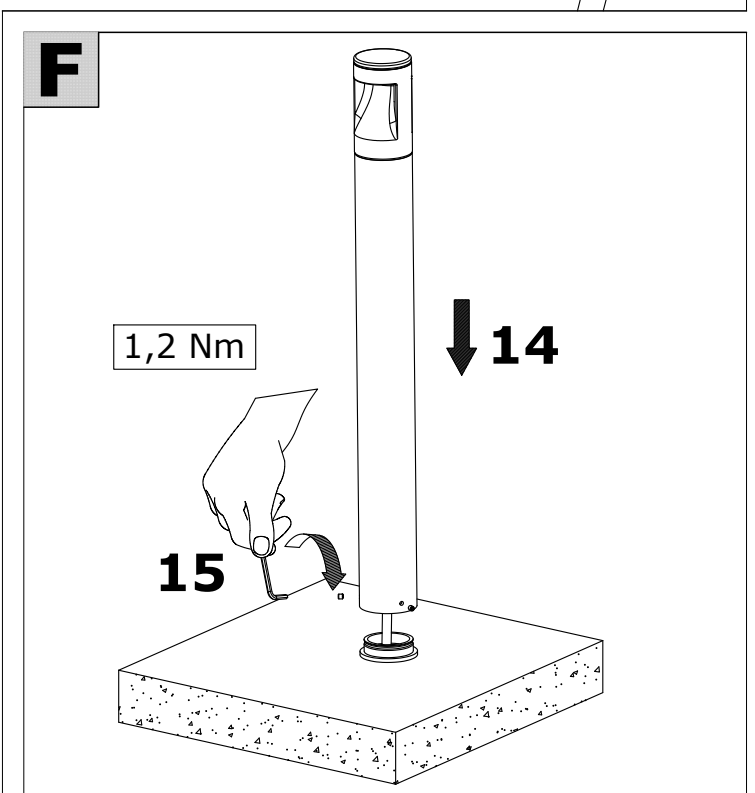

www.lcd-gmbh.de

IM 1401LED IM 1402LED

- Connessione
- Connection
- Connexion
- Verbindung
- Conexión

≥ IP65

www.lcd-gmbh.de

IM 1401LED IM 1402LED

Article	Power Product (W)	Power Supply	Insulation Class	Energy efficiency light source *
1401LED	6	220-240 V AC, 50-60 Hz		F
1402LED	6	220-240 V AC, 50-60 Hz		F