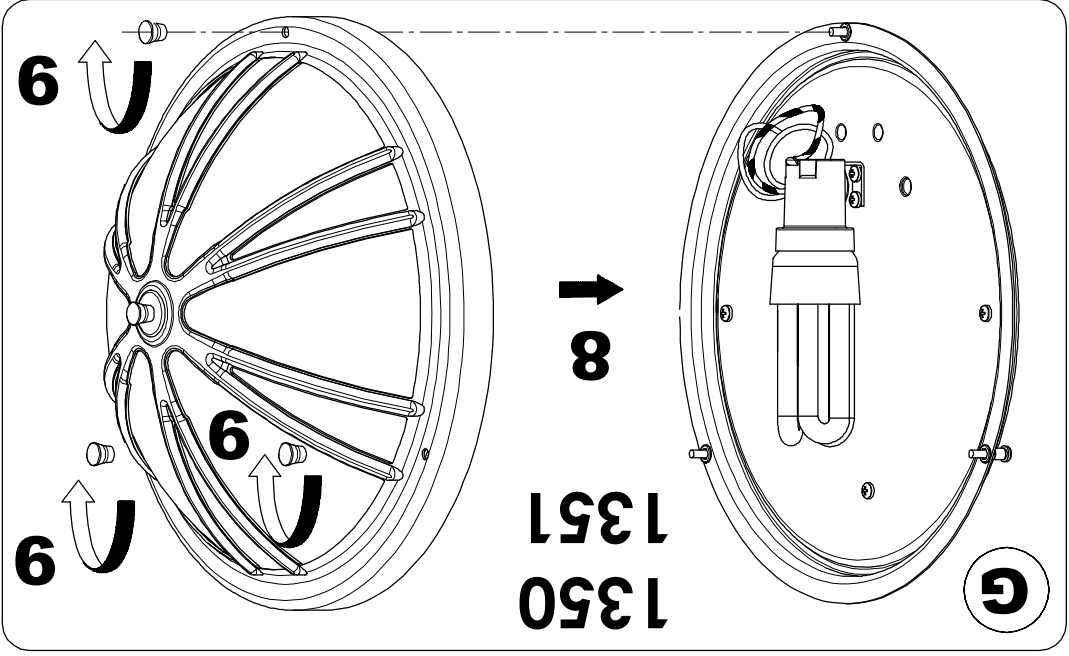

IM 1350 - 1351 IM 1355 - 1356

www.lcd-gmbh.de

230 VOLT	PS4	230	850	MAX 1X60W	MAX 1X60W E27	MAX 130mm 1X16W E27	MAX 130mm 1X20W E27				

IM 1350 - 1351 IM 1355 - 1356