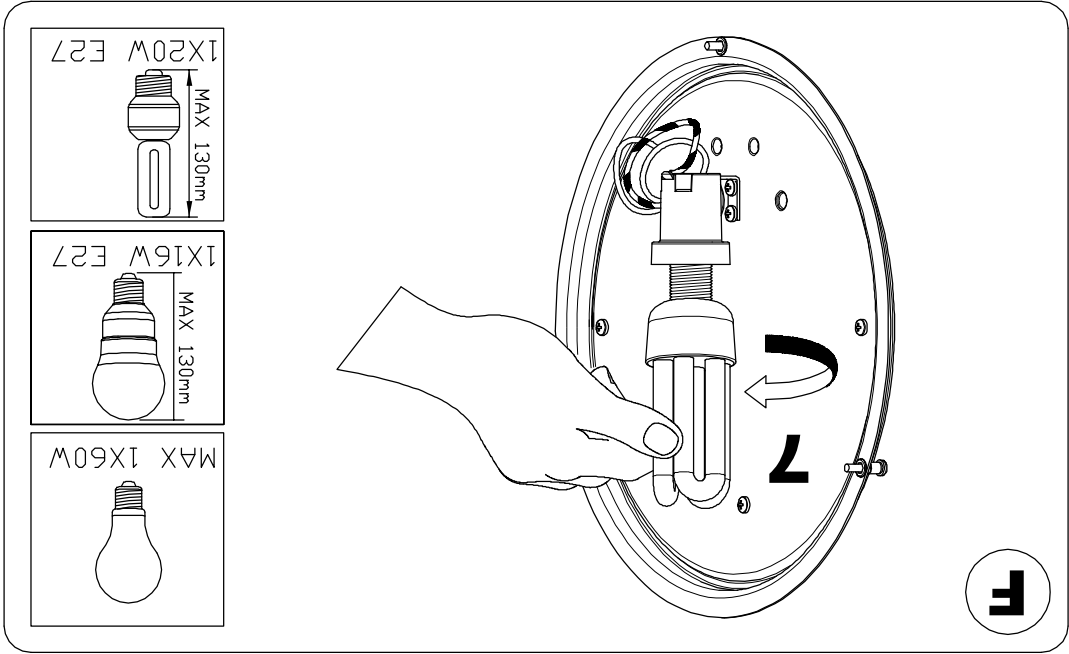

IM 1350 - 1351 IM 1355 - 1356

www.lcd-gmbh.de

230 VOLT	PS4	230	850	MAX 1X60W	MAX 1X60W E27	MAX 130mm 1X16W E27	MAX 130mm 1X20W E27				

IM 1350 - 1351 IM 1355 - 1356