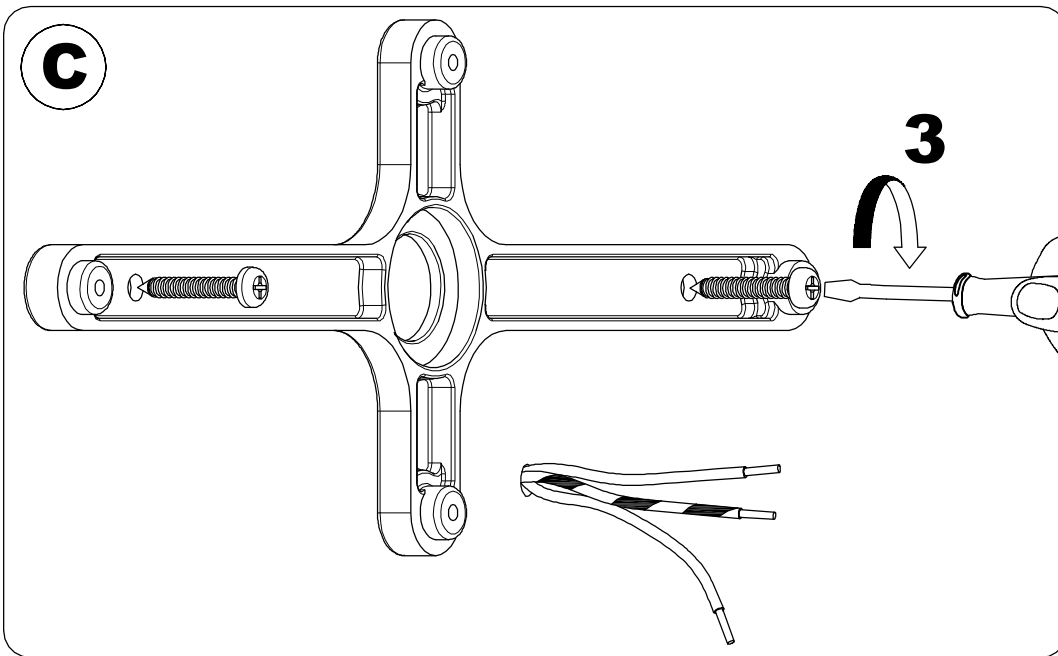

IM 1350 - 1351 IM 1355 - 1356

www.lcd-gmbh.de

230 VOLT	PS4	230	850	MAX 1X60W	MAX 1X60W E27	MAX 130mm 1X16W E27	MAX 130mm 1X20W E27				

IM 1350 - 1351 IM 1355 - 1356