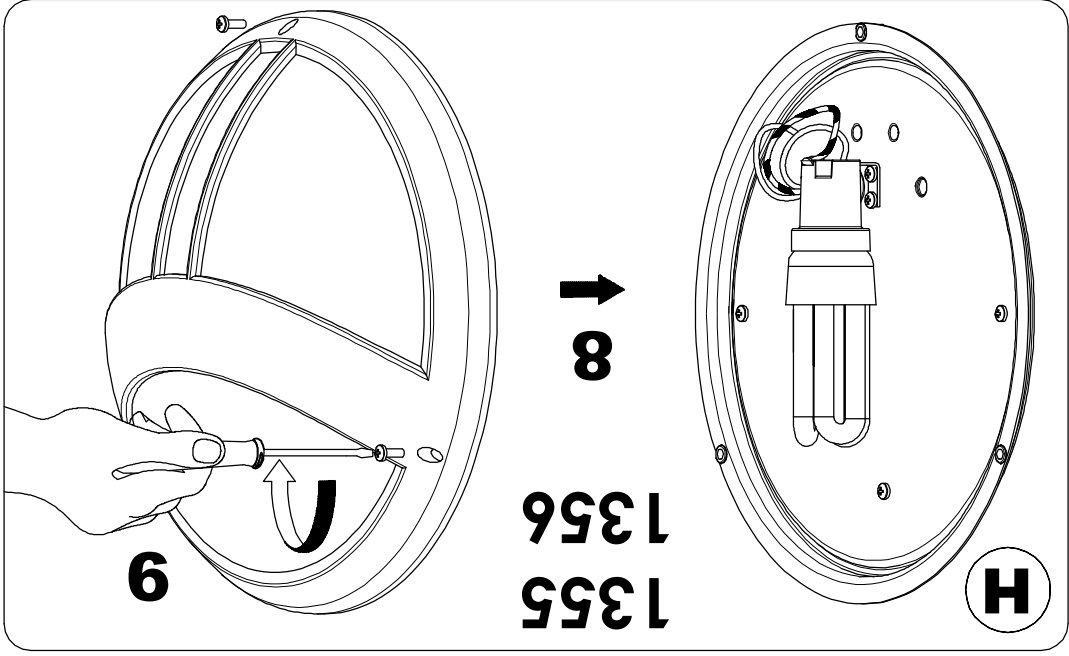

IM 1350 - 1351 IM 1355 - 1356

www.lcd-gmbh.de

230 VOLT	PS4	230	850	MAX 1X60W	MAX 1X60W E27	MAX 130mm 1X16W E27	MAX 130mm 1X20W E27				

IM 1350 - 1351 IM 1355 - 1356