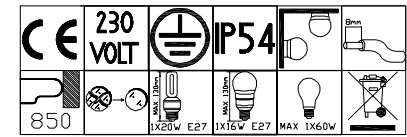

IM 1350 - 1351 IM 1355 - 1356

www.lcd-gmbh.de

230 VOLT	PS4	230	850	MAX 1X60W	MAX 1X60W E27	MAX 130mm 1X16W E27	MAX 130mm 1X20W E27				

IM 1350 - 1351 IM 1355 - 1356