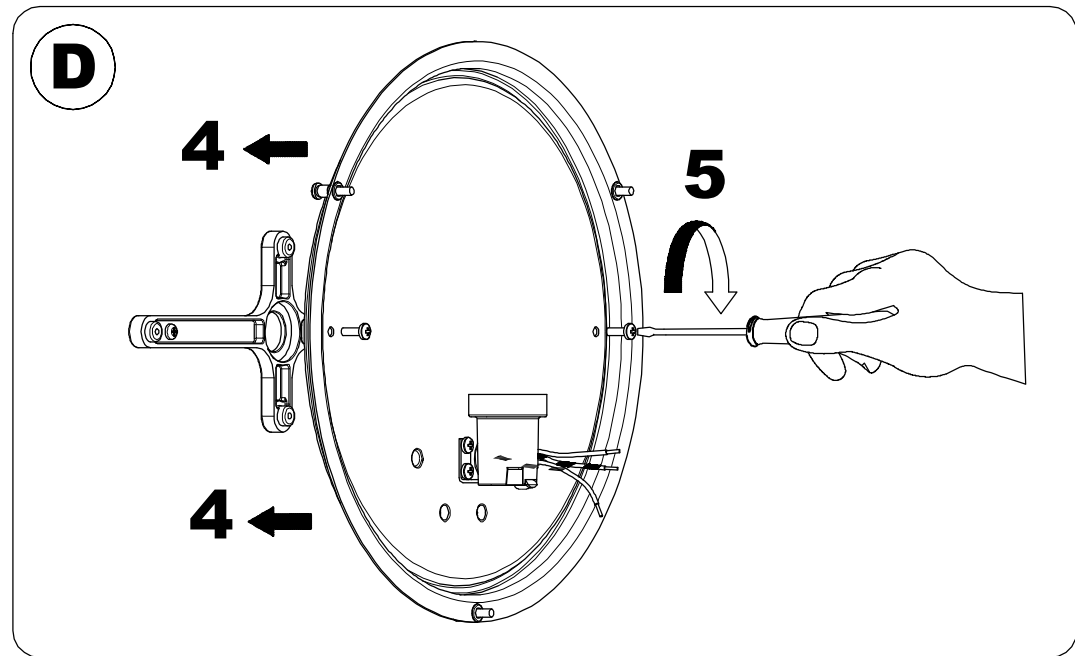

IM 1350 - 1351 IM 1355 - 1356

www.lcd-gmbh.de

230 VOLT	PS4	230	850	MAX 1X60W	MAX 1X60W E27	MAX 130mm 1X16W E27	MAX 130mm 1X20W E27				

IM 1350 - 1351 IM 1355 - 1356