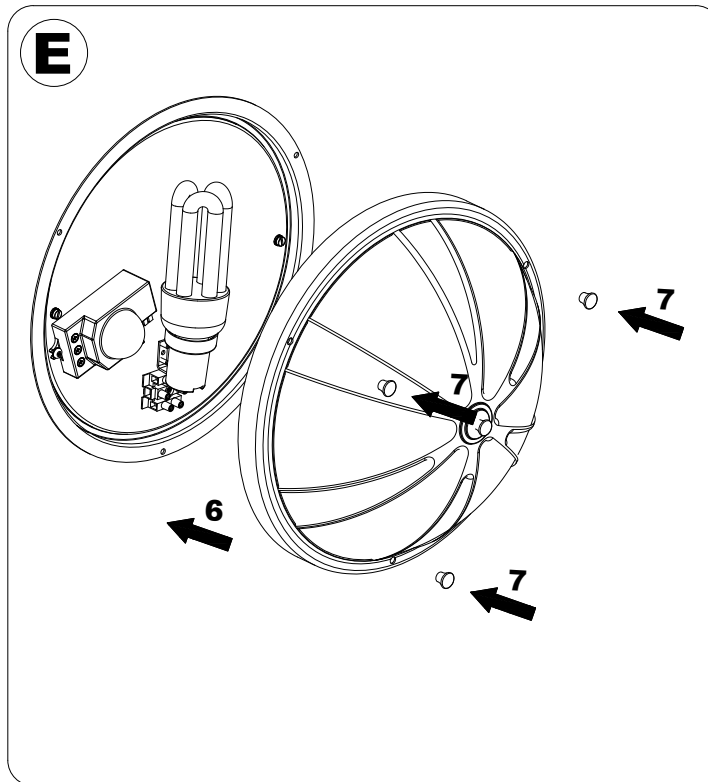

# IM SERIE 1350SEN -1351SEN

CE		250 VOLT
IP54	1x16W E27	1x21W E27

www.lcd-gmbh.de

IM SERIE 1350SEN -1351SEN

PS4	1X16W E27	1X16W E27	1X16W E27
	250	250	250