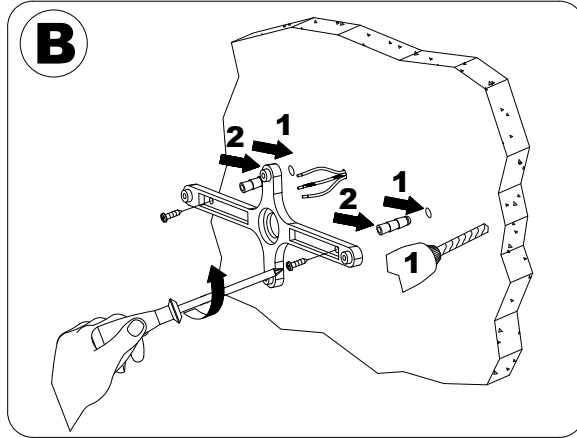

# IM SERIE 1350SEN -1351SEN

CE		250 VOLT
IP54	1x16W E27	1x21W E27

www.lcd-gmbh.de

IM SERIE 1350SEN -1351SEN

PS4	1X16W E27	1X16W E27	1X16W E27
	250	250	250