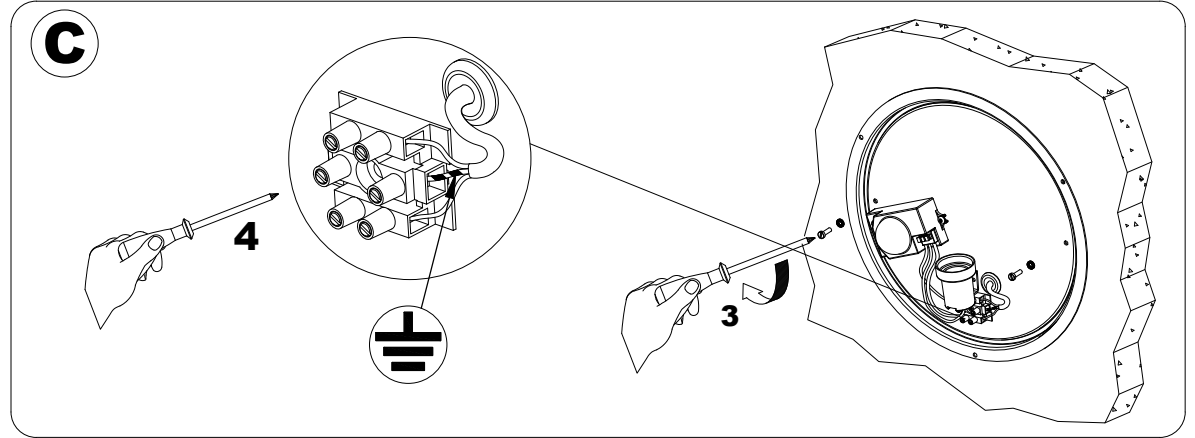

# IM SERIE 1350SEN -1351SEN

CE		250 VOLT
IP54	1x16W E27	1x21W E27

www.lcd-gmbh.de

IM SERIE 1350SEN -1351SEN

PS4	1X16W E27	1X16W E27	1X16W E27
	250	250	250