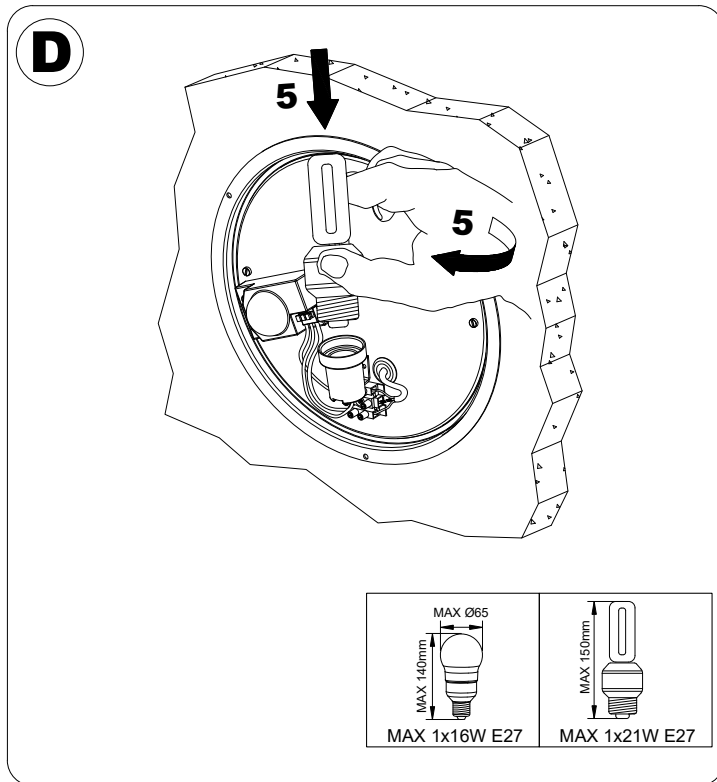

# IM SERIE 1350SEN -1351SEN

CE		250 VOLT
IP54	1x16W E27	1x21W E27

www.lcd-gmbh.de

IM SERIE 1350SEN -1351SEN

PS4	1X16W E27	1X16W E27	1X16W E27
	250	250	250