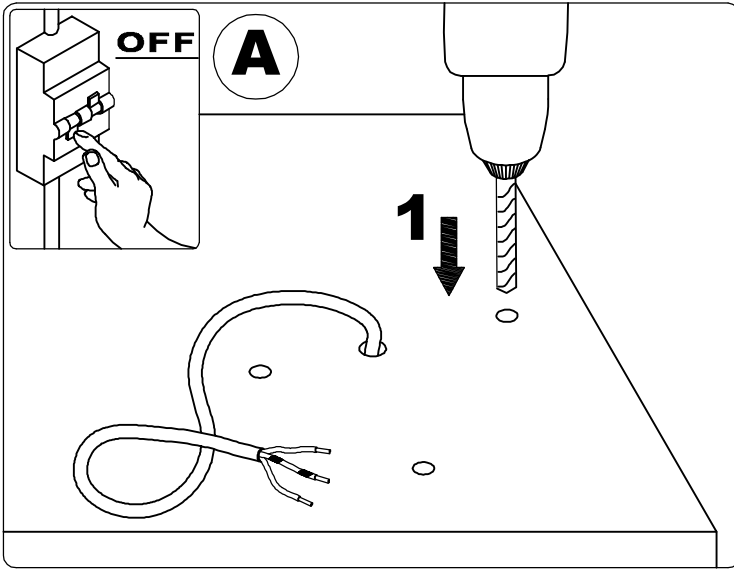

IM 1260 - 1261 - 1262  
IM 1270 - 1271 - 1272

CE		250 VOLT	IP65	

www.lcd-gmbh.de

IM 1260 - 1261 - 1262  
IM 1270 - 1271 - 1272

CE	IP65	250 VOLT	MAX. 1000h 1X23W E27	MAX. 1000h 1X23W E27	
----	------	----------	-------------------------	-------------------------	--