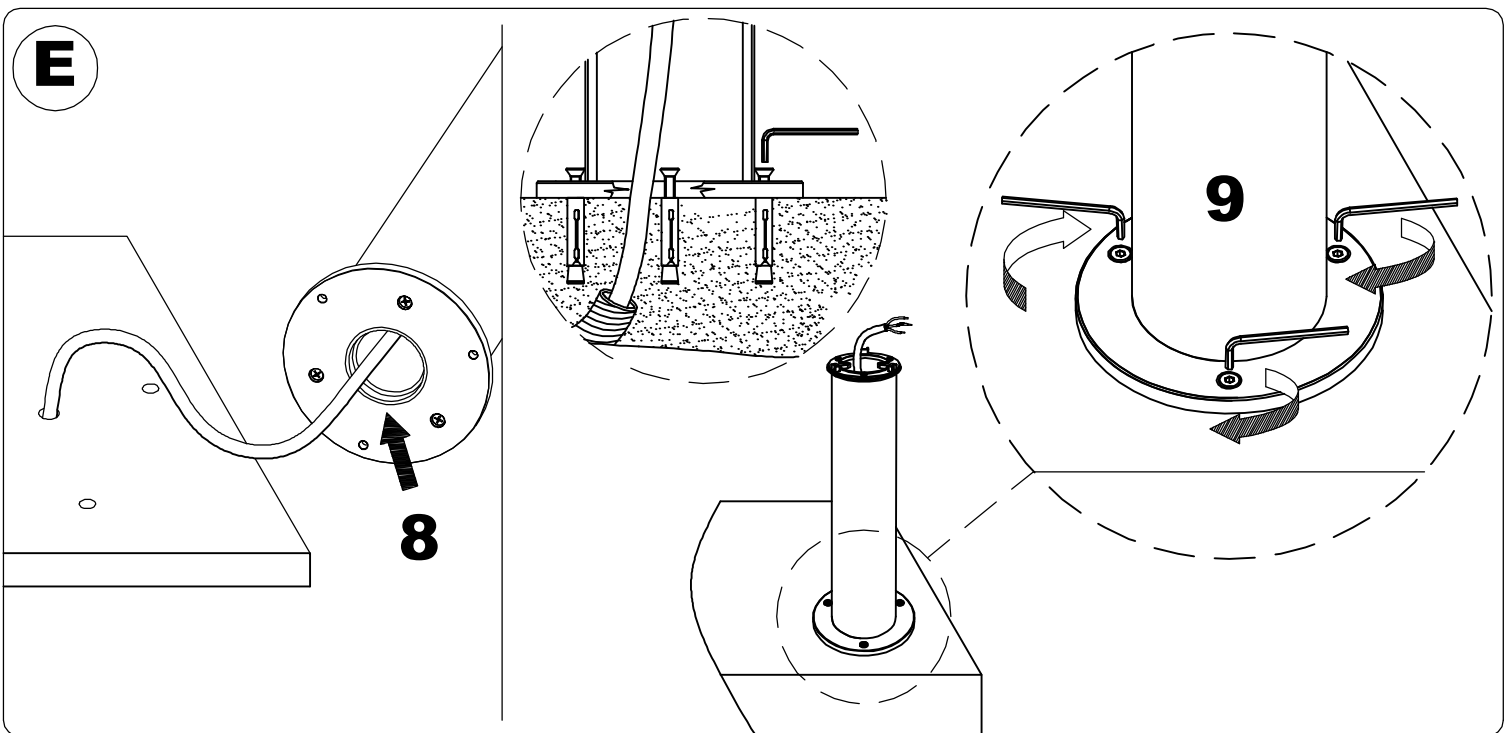

IM 1260 - 1261 - 1262  
IM 1270 - 1271 - 1272

CE		250 VOLT	IP65	

www.lcd-gmbh.de

IM 1260 - 1261 - 1262  
IM 1270 - 1271 - 1272

CE	IP65	250 VOLT	MAX. 1000h 1X23W E27	MAX. 1000h 1X23W E27	
----	------	----------	-------------------------	-------------------------	--