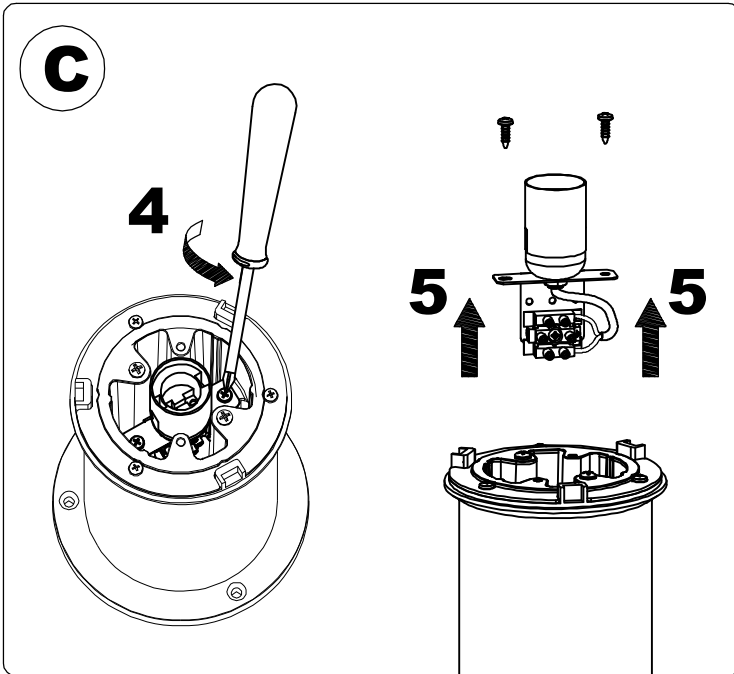

IM 1260 - 1261 - 1262  
IM 1270 - 1271 - 1272

CE		250 VOLT	IP65	

www.lcd-gmbh.de

IM 1260 - 1261 - 1262  
IM 1270 - 1271 - 1272

CE	IP65	250 VOLT	MAX. 1000h 1X23W E27	MAX. 1000h 1X23W E27	
----	------	----------	-------------------------	-------------------------	--