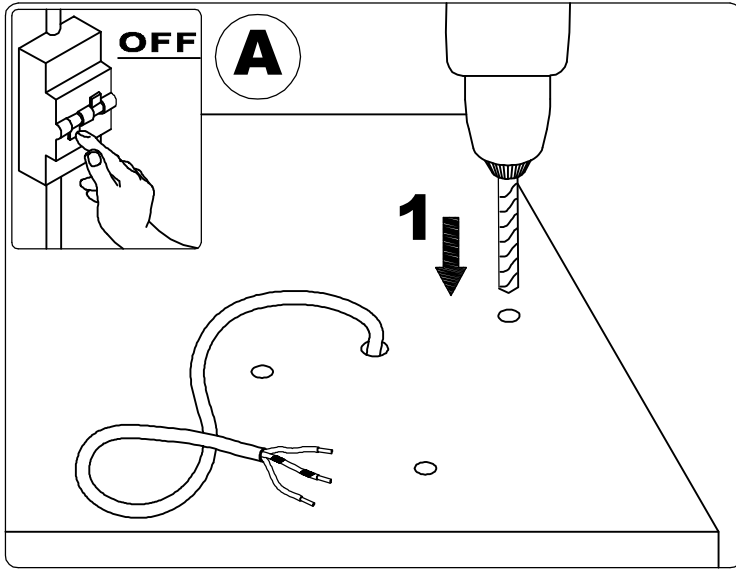

IM 1260 - 1261 - 1262
IM 1270 - 1271 - 1272

CE		250 VOLT	IP65	

www.lcd-gmbh.de

IM 1260 - 1261 - 1262
IM 1270 - 1271 - 1272

CE	IP65	250 VOLT	MAX. 1000h 1X23W E27	MAX. 1000h 1X23W E27	
----	------	----------	-------------------------	-------------------------	--