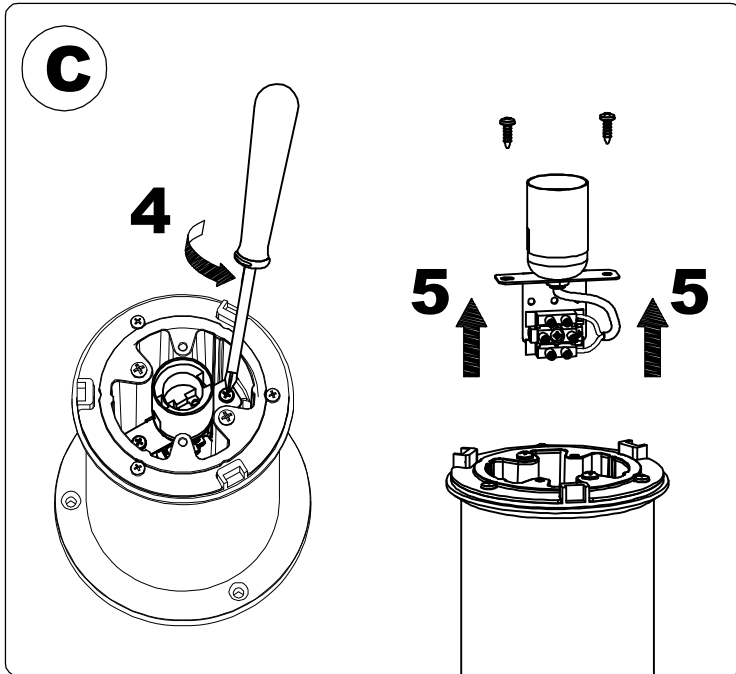

IM 1260 - 1261 - 1262
IM 1270 - 1271 - 1272

CE		250 VOLT	IP65	

www.lcd-gmbh.de

IM 1260 - 1261 - 1262
IM 1270 - 1271 - 1272

CE	IP65	250 VOLT	MAX. 1000h 1X23W E27	MAX. 1000h 1X23W E27	
----	------	----------	-------------------------	-------------------------	--