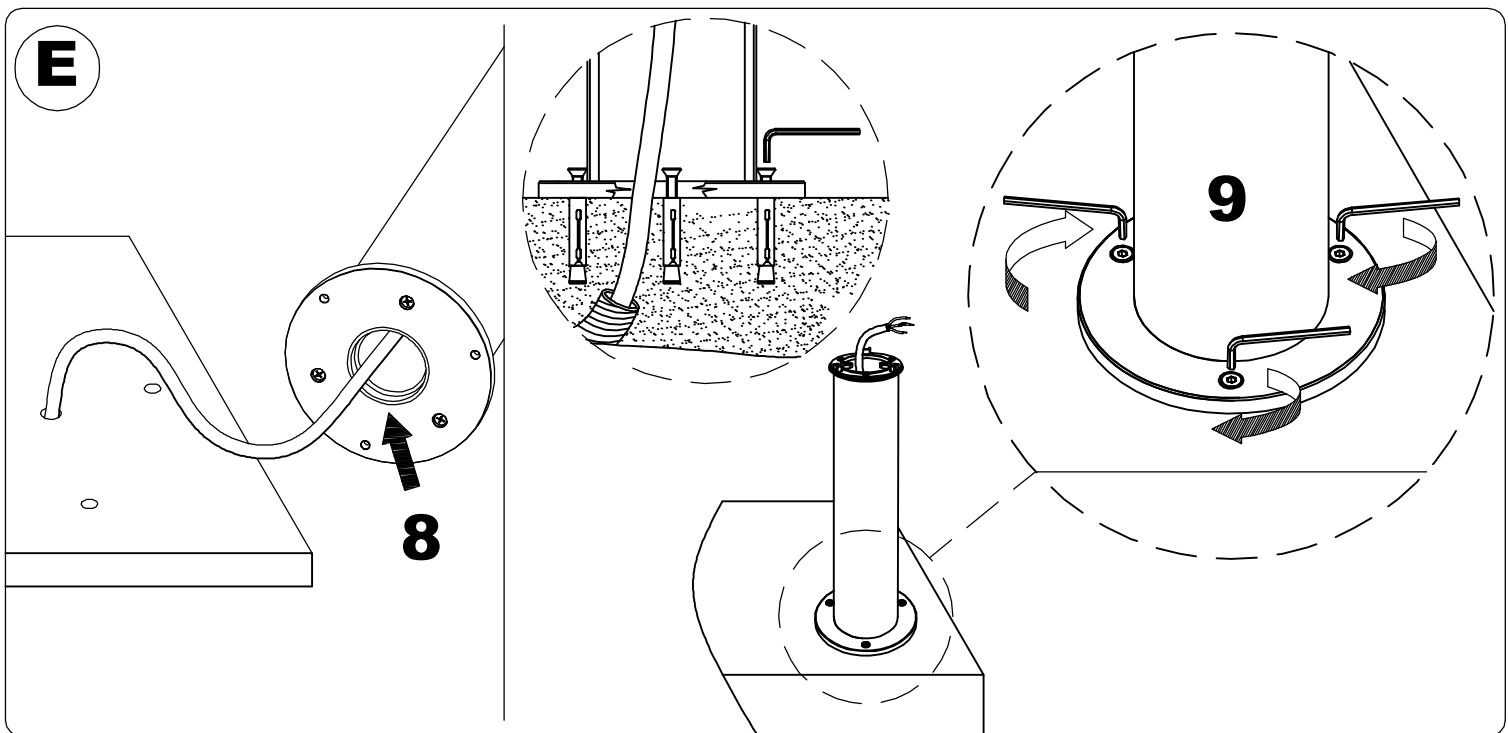

IM 1260 - 1261 - 1262
IM 1270 - 1271 - 1272

CE		250 VOLT	IP65	

www.lcd-gmbh.de

IM 1260 - 1261 - 1262
IM 1270 - 1271 - 1272

CE	IP65	250 VOLT	MAX. 1000h 1X23W E27	MAX. 1000h 1X23W E27	
----	------	----------	-------------------------	-------------------------	--