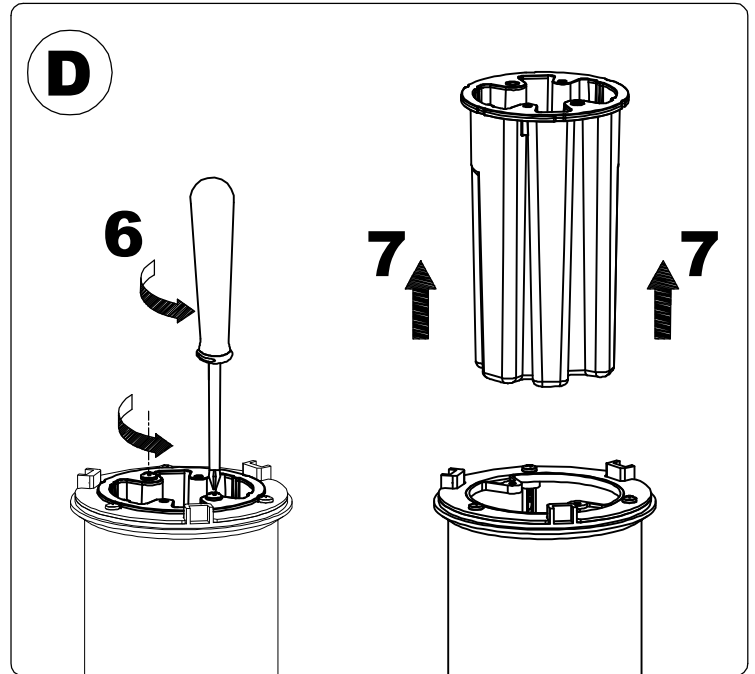

IM 1260 - 1261 - 1262
IM 1270 - 1271 - 1272

CE		250 VOLT	IP65	

www.lcd-gmbh.de

IM 1260 - 1261 - 1262
IM 1270 - 1271 - 1272

CE	IP65	250 VOLT	MAX. 1000h 1X23W E27	MAX. 1000h 1X23W E27	
----	------	----------	-------------------------	-------------------------	--