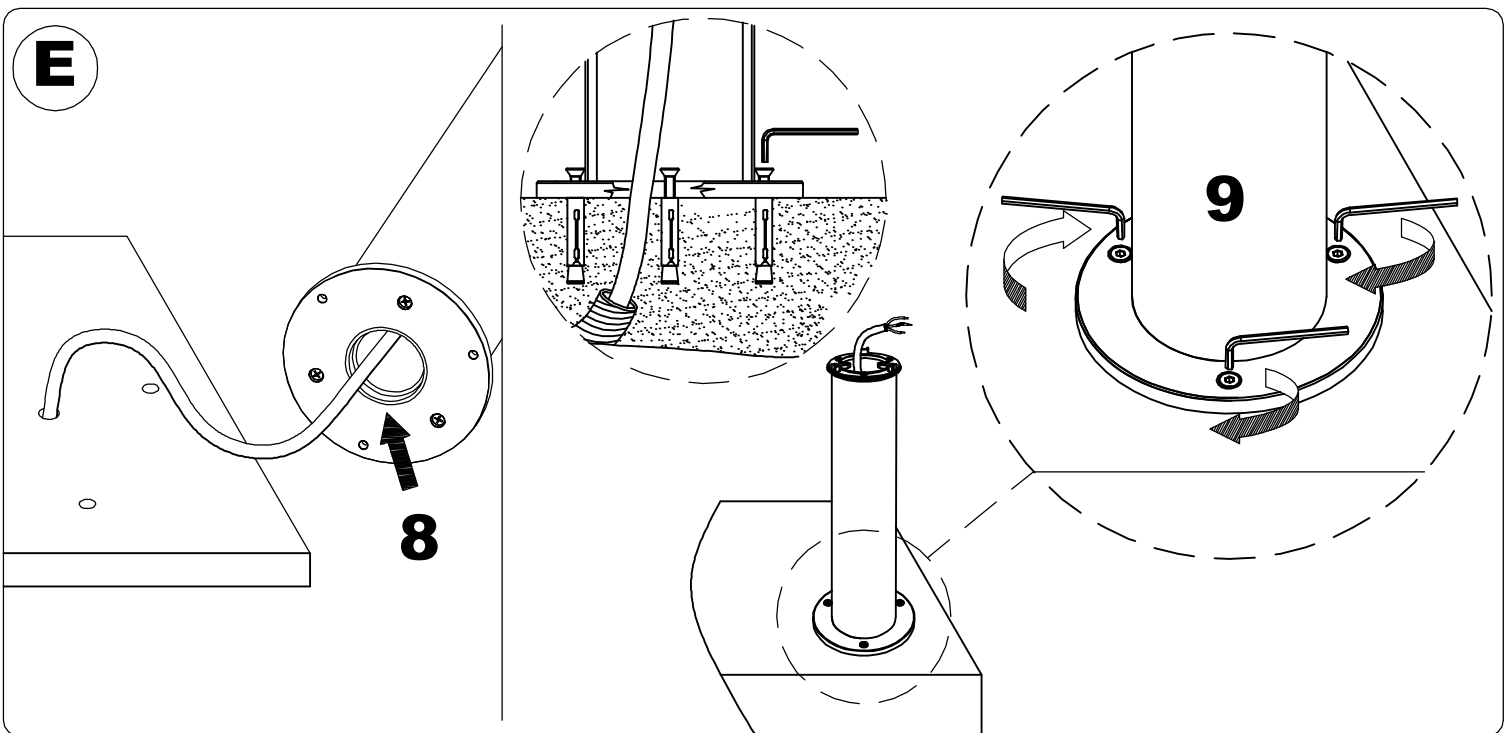

IM 1260 - 1261 - 1262
IM 1270 - 1271 - 1272

CE		250 VOLT	IP65	

www.lcd-gmbh.de

IM 1260 - 1261 - 1262
IM 1270 - 1271 - 1272

CE	IP65	250 VOLT	MAX. 1000h 1X23W E27	MAX. 1000h 1X23W E27	
----	------	----------	-------------------------	-------------------------	--