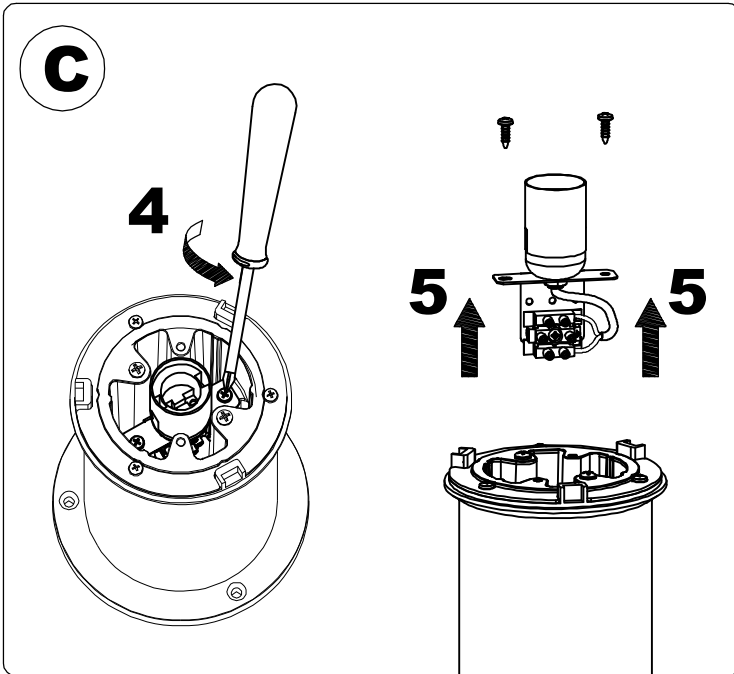

IM 1260 - 1261 - 1262
IM 1270 - 1271 - 1272

CE		250 VOLT	IP65	

www.lcd-gmbh.de

IM 1260 - 1261 - 1262
IM 1270 - 1271 - 1272

CE	IP65	250 VOLT	MAX. 1000h 1X23W E27	MAX. 1000h 1X23W E27	
----	------	----------	-------------------------	-------------------------	--