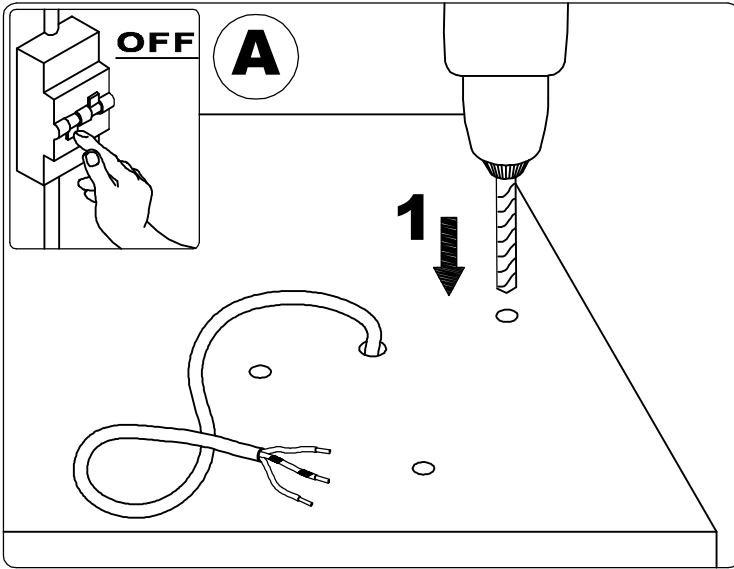

IM 1260 - 1261 - 1262
IM 1270 - 1271 - 1272

CE		250 VOLT	IP65	

www.lcd-gmbh.de

IM 1260 - 1261 - 1262
IM 1270 - 1271 - 1272

CE	IP65	250 VOLT	MAX. 1000h 1X23W E27	MAX. 1000h 1X23W E27	
----	------	----------	-------------------------	-------------------------	--