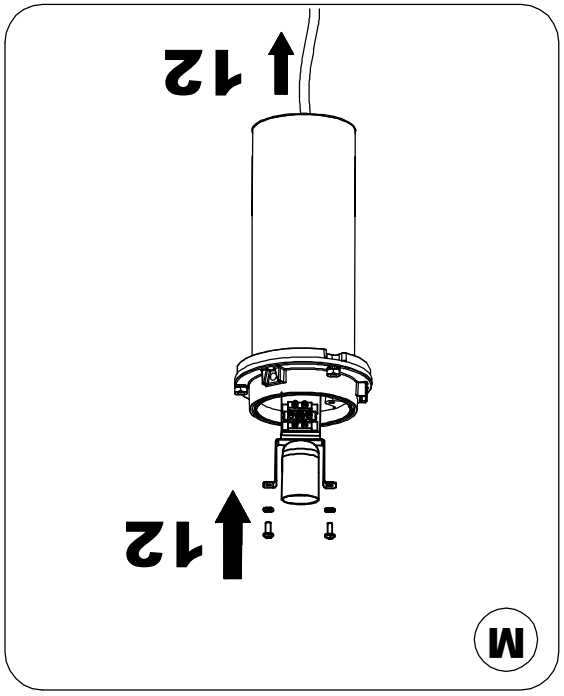

# IM 1255 - 1256 - 1257 - 1310 - 1311 - 1312

**IM 1255 - 1256 - 1257 - 1310 - 1311 - 1312**

www.lcd-gmbh.de

**L**

**P**

**I**

**O**

**H**

**N**

**M**

0,8Nm

**16**

**15**

**15**

**14**

1X30W E27

MAX 180mm

MAX 1X100W

MAX 180mm

**13**

**12**

**12**

**10**

120 cm