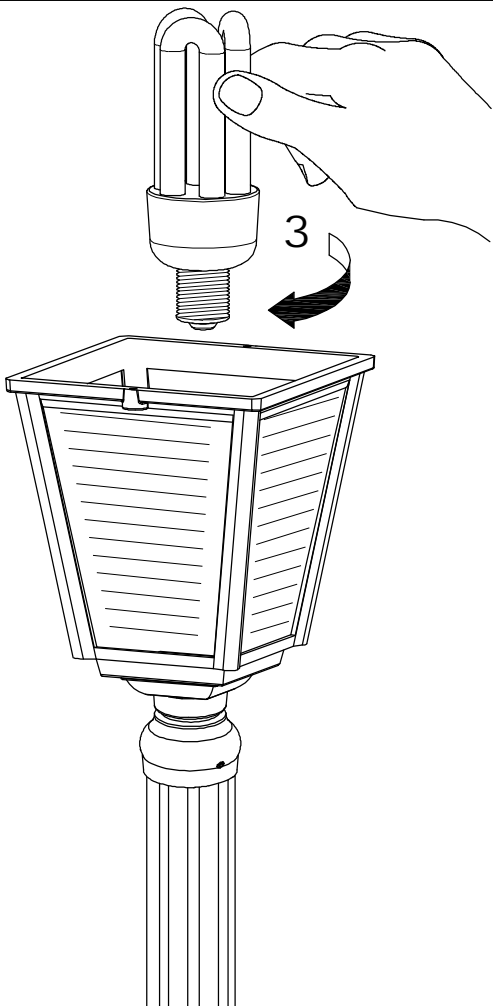

# Substitution light bulb

(C)

- MAX 130mm  
MAX 1x60W E27
- MAX 130mm  
MAX 1x20W E27
- MAX 130mm  
MAX 1x23W E27

(D)