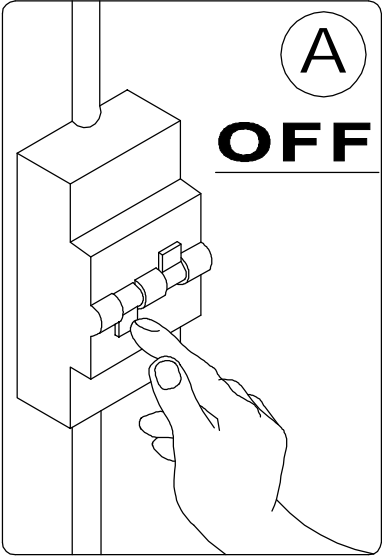

(A)

OFF

(B)

Substitution light bulb

(C)

- MAX 130mm
  MAX 1x60W E27
- MAX 130mm
  MAX 1x20W E27
- MAX 130mm
  MAX 1x23W E27

(D)