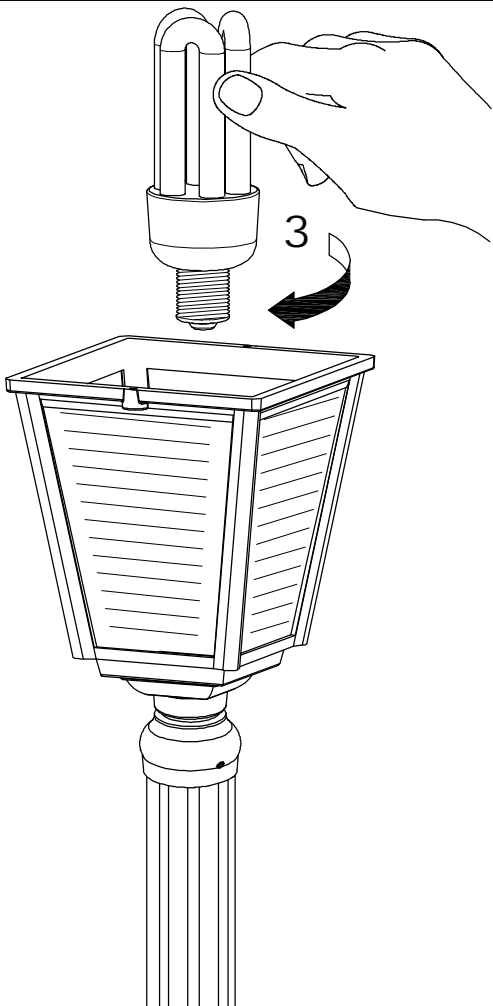

A

OFF

B

Substitution light bulb

C

- MAX 130mm
MAX 1x60W E27
- MAX 130mm
MAX 1x20W E27
- MAX 130mm
MAX 1x23W E27

D