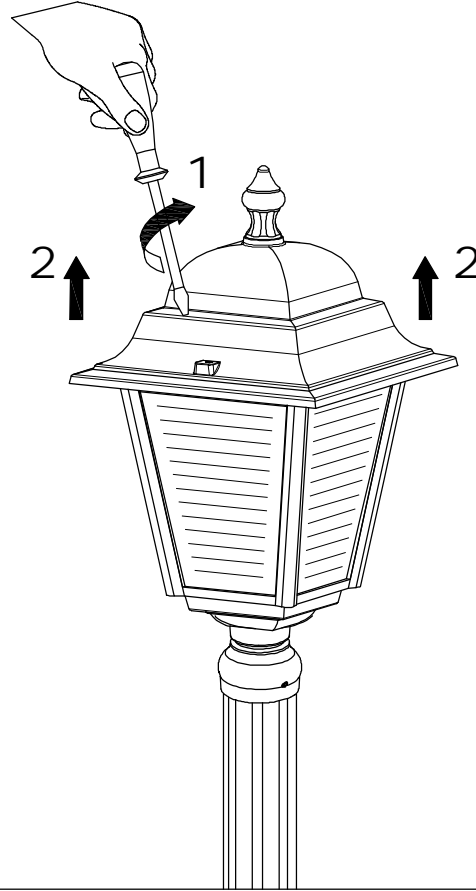

A

OFF

B

Substitution light bulb

C

- MAX 130mm
MAX 1x60W E27
- MAX 130mm
MAX 1x20W E27
- MAX 130mm
MAX 1x23W E27

D