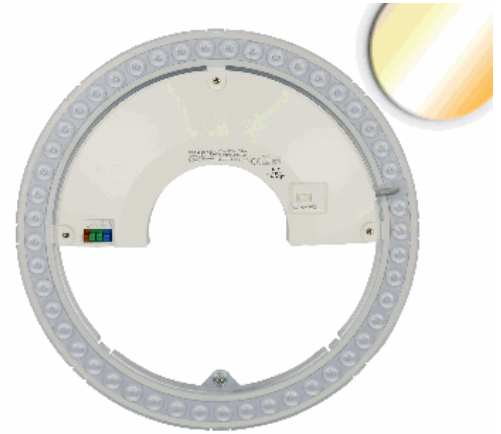

LED Umrüstplatine 297mm, 24W, 160 lm/W, mit Haltemagnet, Colorswitch 3000 | 4000 | 6000K, dimmbar

Artikelnummer: 116005
EAN: 9009377153778

Produktspezifikation:

Dimmbar: Y
Lumen: 3780 lm
Abstrahlwinkel: 120°
Bemessungsleistung: 24 W
Wirkleistung: 23,6 W
Nennspannung: 220 - 240 V AC
Farbtemperatur: 3000 K 4000K 6000K K
Farbwiedergabeindex: 80 CRI ra (1-8)
Schutzart: IP42
Umgebungstemperatur: -20°C - 40°C
Gehäusefarbe: weiß
Gehäusematerial: Kunststoff
Durchmesser: 297 mm
Garantie in Jahren: 3