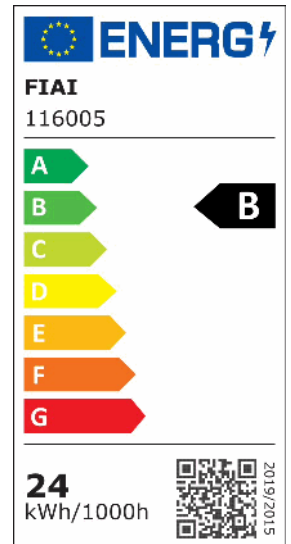

LED Umrüstplatine 297mm, 24W, 160 lm/W, mit Haltemagnet, Colorswitch 3000 | 4000 | 6000K, dimmbar

Artikelnummer: 116005
EAN: 9009377153778

Produktspezifikation:

Dimmbar: Y
Lumen: 3780 lm
Abstrahlwinkel: 120°
Bemessungsleistung: 24 W
Wirkleistung: 23,6 W
Nennspannung: 220 - 240 V AC
Farbtemperatur: 3000 K 4000K 6000K K
Farbwiedergabeindex: 80 CRI ra (1-8)
Schutzart: IP42
Umgebungstemperatur: -20°C - 40°C
Gehäusefarbe: weiß
Gehäusematerial: Kunststoff
Durchmesser: 297 mm
Garantie in Jahren: 3