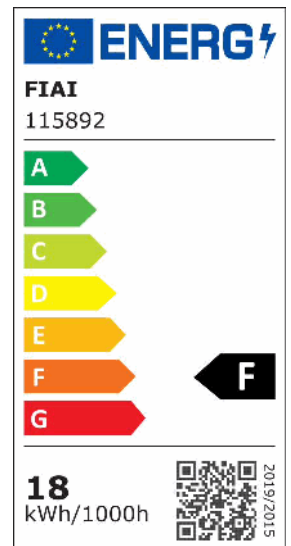

## LED Deckenleuchte Slim300 eckig, IP44, 18W, schwarz, Up&Down

Artikelnummer: 115892  
EAN: 9009377149290

### Produktspezifikation:

**Dimmbar:** N  
**Lumen:** 1500 lm  
**Abstrahlwinkel:** 120°  
**Bemessungsleistung:** 18 W  
**Wirkleistung:** 18 W  
**Nennspannung:** 220 - 240 V AC  
**Farbtemperatur:** 3000K  
**Farbwiedergabeindex:** 80 CRI ra (1-8)  
**Schutzart:** IP44  
**Umgebungstemperatur:** -20°C - 45°C  
**Gehäusefarbe:** schwarz  
**Gehäusematerial:** Kunststoff  
**Gewicht:** 710,0 g  
**Länge:** 294,0 mm  
**Breite:** 294,0 mm  
**Höhe:** 25,0 mm  
**Nutzlebensdauer L70 | B10:** 26000 h  
**Nutzlebensdauer L70 | B50:** 39000 h  
**Nutzlebensdauer L80 | B10:** 25000 h  
**Nutzlebensdauer L80 | B50:** 34000 h  
**Nutzlebensdauer L90 | B10:** 22000 h  
**Nutzlebensdauer L90 | B50:** 30000 h  
**Garantie in Jahren:** 2