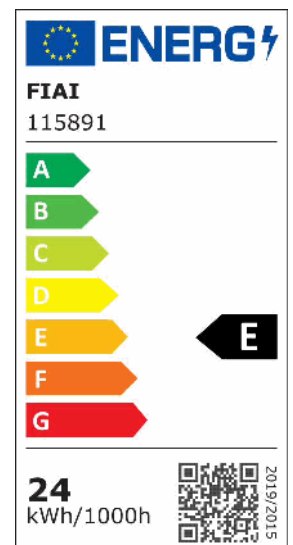

## LED Deckenleuchte Slim420 rund, IP44, 24W, weiß, Up&Down

Artikelnummer: 115891  
EAN: 9009377149283

### Produktspezifikation:

**Dimmbar:** N  
**Lumen:** 2400 lm  
**Abstrahlwinkel:** 120°  
**Bemessungsleistung:** 24 W  
**Wirkleistung:** 24 W  
**Nennspannung:** 220 - 240 V AC  
**Farbtemperatur:** 3000K  
**Farbwiedergabeindex:** 80 CRI ra (1-8)  
**Schutzart:** IP44  
**Umgebungstemperatur:** -20°C - 45°C  
**Gehäusefarbe:** weiß  
**Gehäusematerial:** Kunststoff  
**Gewicht:** 1080,0 g  
**Höhe:** 25,0 mm  
**Durchmesser:** 420 mm  
**Nutzlebensdauer L70 | B10:** 26000 h  
**Nutzlebensdauer L70 | B50:** 39000 h  
**Nutzlebensdauer L80 | B10:** 25000 h  
**Nutzlebensdauer L80 | B50:** 34000 h  
**Nutzlebensdauer L90 | B10:** 22000 h  
**Nutzlebensdauer L90 | B50:** 30000 h  
**Garantie in Jahren:** 2