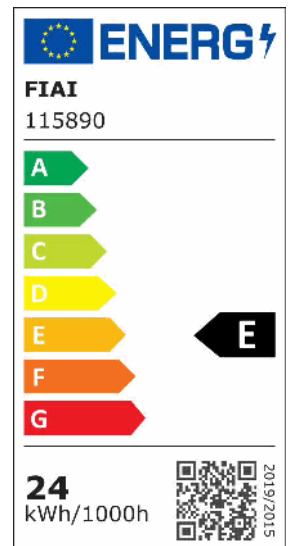

LED Deckenleuchte Slim420 rund, IP44, 24W, schwarz, Up&Down

Artikelnummer: 115890
EAN: 9009377149276

Produktspezifikation:

Dimmbar: N
Lumen: 2300 lm
Abstrahlwinkel: 120°
Bemessungsleistung: 24 W
Wirkleistung: 24 W
Nennspannung: 220 - 240 V AC
Farbtemperatur: 3000K
Farbwiedergabeindex: 80 CRI ra (1-8)
Schutzart: IP44
Umgebungstemperatur: -20°C - 45°C
Gehäusefarbe: schwarz
Gehäusematerial: Kunststoff
Gewicht: 1080,0 g
Höhe: 25,0 mm
Durchmesser: 420 mm
Nutzlebensdauer L70 | B10: 26000 h
Nutzlebensdauer L70 | B50: 39000 h
Nutzlebensdauer L80 | B10: 25000 h
Nutzlebensdauer L80 | B50: 34000 h
Nutzlebensdauer L90 | B10: 22000 h
Nutzlebensdauer L90 | B50: 30000 h
Garantie in Jahren: 2