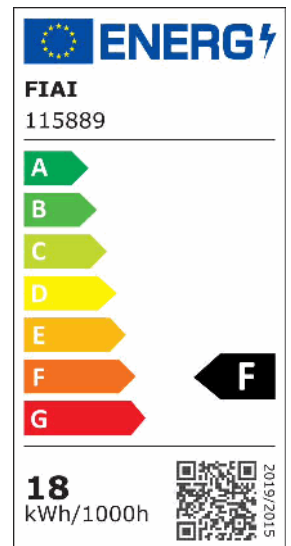

## LED Deckenleuchte Slim300 rund, IP44, 18W, weiß, Up&Down

Artikelnummer: 115889  
EAN: 9009377149269

### Produktspezifikation:

**Dimmbar:** N  
**Lumen:** 1600 lm  
**Abstrahlwinkel:** 120°  
**Bemessungsleistung:** 18 W  
**Wirkleistung:** 18 W  
**Nennspannung:** 220 - 240 V AC  
**Farbtemperatur:** 3000K  
**Farbwiedergabeindex:** 80 CRI ra (1-8)  
**Schutzart:** IP44  
**Umgebungstemperatur:** -20°C - 45°C  
**Gehäusefarbe:** weiß  
**Gehäusematerial:** Kunststoff  
**Gewicht:** 566,0 g  
**Höhe:** 25,0 mm  
**Durchmesser:** 294 mm  
**Nutzlebensdauer L70 | B10:** 26000 h  
**Nutzlebensdauer L70 | B50:** 39000 h  
**Nutzlebensdauer L80 | B10:** 25000 h  
**Nutzlebensdauer L80 | B50:** 34000 h  
**Nutzlebensdauer L90 | B10:** 22000 h  
**Nutzlebensdauer L90 | B50:** 30000 h  
**Garantie in Jahren:** 2