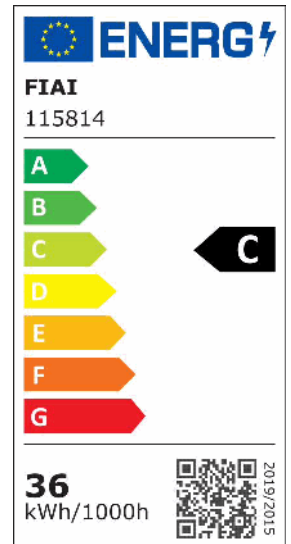

LED Langfeldleuchte blendreduziert, weiß, 120cm, 38W, Colorswitch 3000 | 4000 | 5700K, dimmbar

Artikelnummer: 115814
EAN: 9009377148453

Produktspezifikation:

Dimmbar: Y
Dimmart: Phasen-/Abschnitt
Lumen: 4850 lm
Abstrahlwinkel: 100°
Bemessungsleistung: 38 W
Wirkleistung: 35,5 W
Nennspannung: 220 - 240 V AC
Farbtemperatur: 3000 K 4000K 5700K K
Farbwiedergabeindex: 82 CRI ra (1-8)
Schutzart: IP40
Umgebungstemperatur: -20°C - 45°C
Gehäusefarbe: weiß
Gehäusematerial: Aluminium
Gewicht: 2630,0 g
Länge: 1200,0 mm
Breite: 120,0 mm
Höhe: 70,0 mm
Nutzlebensdauer L70 | B10: 53000 h
Nutzlebensdauer L70 | B50: 80000 h
Nutzlebensdauer L80 | B10: 51000 h
Nutzlebensdauer L80 | B50: 70000 h
Nutzlebensdauer L90 | B10: 45000 h
Nutzlebensdauer L90 | B50: 62000 h
Garantie in Jahren: 3