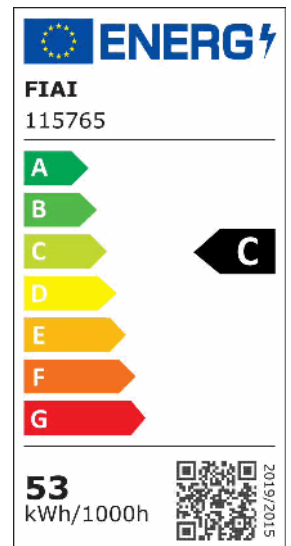

## LED Wannenleuchte ATEX II 150cm, 54W, IP66, kaltweiß

Artikelnummer: 115765  
EAN: 9009377147685

### Produktspezifikation:

**Dimmbar:** N  
**Lumen:** 8310 lm  
**Abstrahlwinkel:** 120°  
**Bemessungsleistung:** 54 W  
**Wirkleistung:** 54 W  
**Nennspannung:** 220 - 240 V AC  
**Farbtemperatur:** 6000K  
**Farbwiedergabeindex:** 80 CRI ra (1-8)  
**Schutzart:** IP66  
**Umgebungstemperatur:** -25°C - 55°C  
**Gehäusefarbe:** weiß  
**Gehäusematerial:** Kunststoff  
**Gewicht:** 4300,0 g  
**Länge:** 1572,0 mm  
**Breite:** 145,0 mm  
**Höhe:** 111,0 mm  
**Nutzlebensdauer L70 | B10:** 53000 h  
**Nutzlebensdauer L70 | B50:** 80000 h  
**Nutzlebensdauer L80 | B10:** 51000 h  
**Nutzlebensdauer L80 | B50:** 70000 h  
**Nutzlebensdauer L90 | B10:** 45000 h  
**Nutzlebensdauer L90 | B50:** 62000 h  
**Garantie in Jahren:** 5

**Besonderheiten:** 5-polig durchverdrahted, EN 2014/34/EU ATEX II 3G Ex nR IIC T6 Gc, EN 2014/34/EU ATEX II 3D Ex tc IIIC T85°C Dc

Für spezifische Prüfberichte, CE-Konformitätserklärungen und weitere Produktinformationen wenden Sie sich bitte an Ihren Ansprechpartner im Vertriebsinnen-/außendienst.