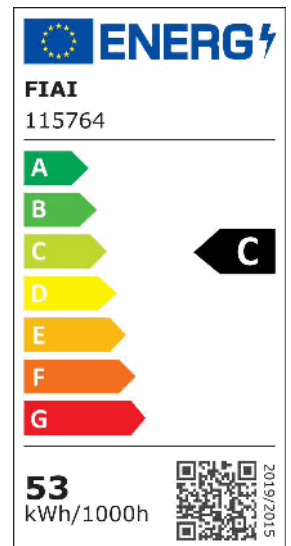

LED Wannenleuchte ATEX II 150cm, 54W, IP66, neutralweiß

Artikelnummer: 115764
EAN: 9009377147661

Produktspezifikation:

Dimmbar: N
Lumen: 8310 lm
Abstrahlwinkel: 120°
Bemessungsleistung: 54 W
Wirkleistung: 54 W
Nennspannung: 220 - 240 V AC
Farbtemperatur: 4000K
Farbwiedergabeindex: 80 CRI ra (1-8)
Schutzart: IP66
Umgebungstemperatur: -25°C - 55°C
Gehäusefarbe: weiß
Gehäusematerial: Kunststoff
Gewicht: 4300,0 g
Länge: 1572,0 mm
Breite: 145,0 mm
Höhe: 111,0 mm
Nutzlebensdauer L70 | B10: 53000 h
Nutzlebensdauer L70 | B50: 80000 h
Nutzlebensdauer L80 | B10: 51000 h
Nutzlebensdauer L80 | B50: 70000 h
Nutzlebensdauer L90 | B10: 45000 h
Nutzlebensdauer L90 | B50: 62000 h
Garantie in Jahren: 5

Besonderheiten: 5-polig durchverdrahtet, EN 2014/34/EU ATEX II 3G Ex nR IIC T6 Gc, EN 2014/34/EU ATEX II 3D Ex tc IIIC T85°C Dc

Für spezifische Prüfberichte, CE-Konformitätserklärungen und weitere Produktinformationen wenden Sie sich bitte an Ihren Ansprechpartner im Vertriebsinnen-/außendienst.