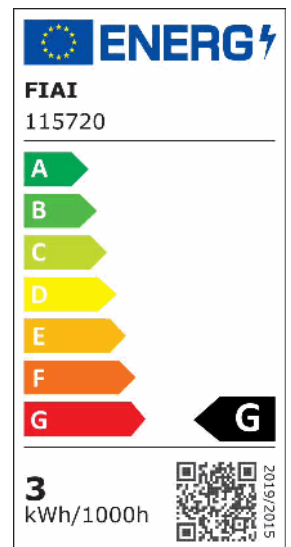

LED Möbeleinbaustrahler MiniAMP ALU gebürstet, eckig, 3W, 120°, 12V DC warmweiß 3000K, dimmbar

Artikelnummer: 115720
EAN: 9009377146794

Produktspezifikation:

Dimmbar:	Y
Dimmart:	PWM
Lumen:	180 lm
Abstrahlwinkel:	120°
Bemessungsleistung:	3 W
Wirkleistung:	2,9 W
Nennspannung:	12 VDC
Farbtemperatur:	3000K
Farbwiedergabeindex:	80 CRI ra (1-8)
Schutzart:	IP20
Umgebungstemperatur:	-20°C - 40°C
Gehäusefarbe:	silber/grau
Gehäusematerial:	Aluminium
Gewicht:	60,0 g
Länge:	68,0 mm
Breite:	68,0 mm
Höhe:	14,0 mm
Einbautiefe:	12 mm
Lochausschnitt:	51 mm
Nutzlebensdauer L70 B10:	20000 h
Nutzlebensdauer L70 B50:	30000 h
Nutzlebensdauer L80 B10:	19000 h
Nutzlebensdauer L80 B50:	26000 h
Nutzlebensdauer L90 B10:	17000 h
Nutzlebensdauer L90 B50:	23000 h
Garantie in Jahren:	2