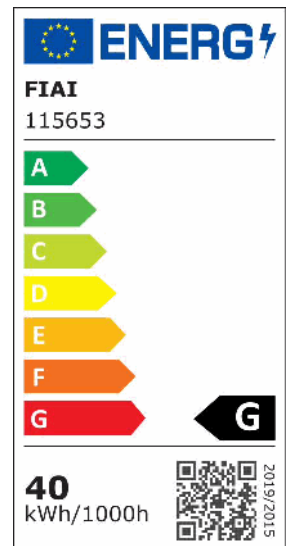

## LED Hängeleuchte Design 600, schwarz, 40W, rund, 3000K, dimmbar

Artikelnummer: 115653  
EAN: 9009377145445

### Produktspezifikation:

**Dimmbar:** Y  
**Dimmart:** Phasen-/Abschnitt  
**Lumen:** 2000 lm  
**Abstrahlwinkel:** 120°  
**Bemessungsleistung:** 40 W  
**Wirkleistung:** 40 W  
**Nennspannung:** 220 - 240 V AC  
**Farbtemperatur:** 3000K  
**Farbwiedergabeindex:** 80 CRI ra (1-8)  
**Schutzart:** IP20  
**Umgebungstemperatur:** 0°C - 40°C  
**Gehäusefarbe:** schwarz  
**Gehäusematerial:** Aluminium  
**Gewicht:** 2700,0 g  
**Höhe:** 1500,0 mm  
**Durchmesser:** 550 mm  
**Nutzlebensdauer L70 | B10:** 52000 h  
**Nutzlebensdauer L70 | B50:** 78000 h  
**Nutzlebensdauer L80 | B10:** 50000 h  
**Nutzlebensdauer L80 | B50:** 68000 h  
**Nutzlebensdauer L90 | B10:** 44000 h  
**Nutzlebensdauer L90 | B50:** 61000 h  
**Garantie in Jahren:** 3