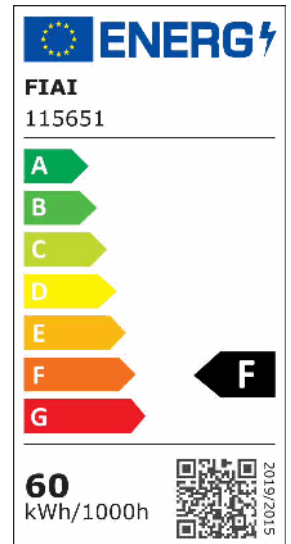

## LED Hängeleuchte Orbit 780, schwarz, 60W, rund, ColorSwitch 3000 | 3500 | 4000K, dimmbar

**Artikelnummer:** 115651  
**EAN:** 9009377145421

### Produktspezifikation:

**Dimmbar:** Y  
**Dimmart:** Phasen-/Abschnitt  
**Lumen:** 4800 lm  
**Abstrahlwinkel:** 120°  
**Bemessungsleistung:** 60 W  
**Wirkleistung:** 60 W  
**Nennspannung:** 220 - 240 V AC  
**Farbtemperatur:** 3000 K 3500K 4000K K  
**Farbwiedergabeindex:** 80 CRI ra (1-8)  
**Schutzart:** IP20  
**Umgebungstemperatur:** 0°C - 40°C  
**Gehäusefarbe:** schwarz  
**Gehäusematerial:** Aluminium  
**Gewicht:** 2530,0 g  
**Höhe:** 1500,0 mm  
**Durchmesser:** 780 mm  
**Nutzlebensdauer L70 | B10:** 52000 h  
**Nutzlebensdauer L70 | B50:** 78000 h  
**Nutzlebensdauer L80 | B10:** 50000 h  
**Nutzlebensdauer L80 | B50:** 68000 h  
**Nutzlebensdauer L90 | B10:** 44000 h  
**Nutzlebensdauer L90 | B50:** 61000 h  
**Garantie in Jahren:** 3