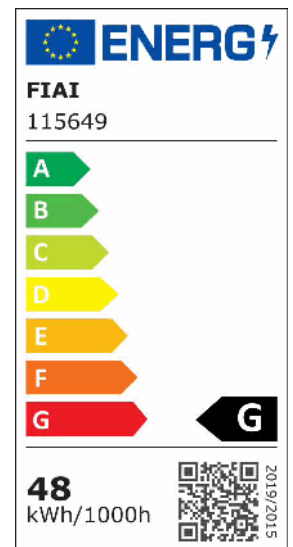

## LED Hängeleuchte Orbit 580, schwarz, 48W, rund, ColorSwitch 3000 | 3500 | 4000K, dimmbar

**Artikelnummer:** 115649  
**EAN:** 9009377145407

### Produktspezifikation:

**Dimmbar:** Y  
**Dimmart:** Phasen-/Abschnitt  
**Lumen:** 3000 lm  
**Abstrahlwinkel:** 120°  
**Bemessungsleistung:** 48 W  
**Wirkleistung:** 48 W  
**Nennspannung:** 220 - 240 V AC  
**Farbtemperatur:** 3000 K 3500K 4000K K  
**Farbwiedergabeindex:** 80 CRI ra (1-8)  
**Schutzart:** IP20  
**Umgebungstemperatur:** 0°C - 40°C  
**Gehäusefarbe:** schwarz  
**Gehäusematerial:** Aluminium  
**Gewicht:** 2060,0 g  
**Höhe:** 1500,0 mm  
**Durchmesser:** 580 mm  
**Nutzlebensdauer L70 | B10:** 52000 h  
**Nutzlebensdauer L70 | B50:** 78000 h  
**Nutzlebensdauer L80 | B10:** 50000 h  
**Nutzlebensdauer L80 | B50:** 68000 h  
**Nutzlebensdauer L90 | B10:** 44000 h  
**Nutzlebensdauer L90 | B50:** 61000 h  
**Garantie in Jahren:** 3