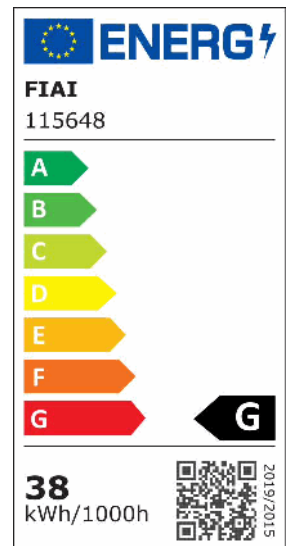

LED Hängeleuchte Orbit 480, weiß, 38W, rund, ColorSwitch 3000 | 3500 | 4000K, dimmbar

Artikelnummer: 115648
EAN: 9009377145391

Produktspezifikation:

Dimmbar: Y
Dimmart: Phasen-/Abschnitt
Lumen: 2400 lm
Abstrahlwinkel: 120°
Bemessungsleistung: 38 W
Wirkleistung: 38 W
Nennspannung: 220 - 240 V AC
Farbtemperatur: 3000 K 3500K 4000K K
Farbwiedergabeindex: 80 CRI ra (1-8)
Schutzart: IP20
Umgebungstemperatur: 0°C - 40°C
Gehäusefarbe: weiß
Gehäusematerial: Aluminium
Gewicht: 1840,0 g
Höhe: 1500,0 mm
Durchmesser: 480 mm
Nutzlebensdauer L70 | B10: 52000 h
Nutzlebensdauer L70 | B50: 78000 h
Nutzlebensdauer L80 | B10: 50000 h
Nutzlebensdauer L80 | B50: 68000 h
Nutzlebensdauer L90 | B10: 44000 h
Nutzlebensdauer L90 | B50: 61000 h
Garantie in Jahren: 3