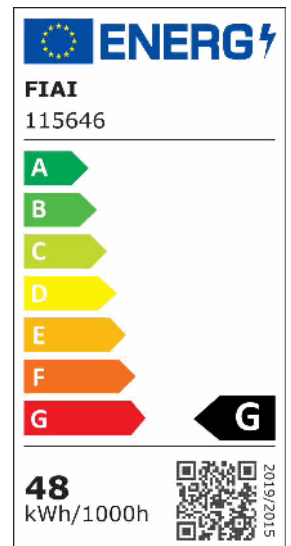

## LED Hängeleuchte Circle 580 weiß, 48W, rund, ColorSwitch 3000 | 3500 | 4000K, dimmbar

Artikelnummer: 115646  
EAN: 9009377145377

### Produktspezifikation:

**Dimmbar:** Y  
**Dimmart:** Phasen-/Abschnitt  
**Lumen:** 3000 lm  
**Abstrahlwinkel:** 120°  
**Bemessungsleistung:** 48 W  
**Wirkleistung:** 48 W  
**Nennspannung:** 220 - 240 V AC  
**Farbtemperatur:** 3000 K 3500K 4000K K  
**Farbwiedergabeindex:** 80 CRI ra (1-8)  
**Schutzart:** IP20  
**Umgebungstemperatur:** 0°C - 40°C  
**Gehäusefarbe:** weiß  
**Gehäusematerial:** Aluminium  
**Gewicht:** 2090,0 g  
**Höhe:** 1500,0 mm  
**Durchmesser:** 580 mm  
**Nutzlebensdauer L70 | B10:** 52000 h  
**Nutzlebensdauer L70 | B50:** 78000 h  
**Nutzlebensdauer L80 | B10:** 50000 h  
**Nutzlebensdauer L80 | B50:** 68000 h  
**Nutzlebensdauer L90 | B10:** 44000 h  
**Nutzlebensdauer L90 | B50:** 61000 h  
**Garantie in Jahren:** 3