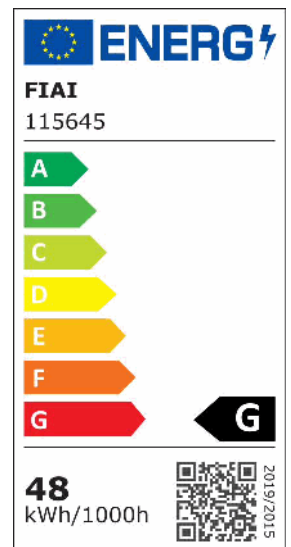

## LED Hängeleuchte Circle 580 schwarz, 48W, rund, ColorSwitch 3000 | 3500 | 4000K, dimmbar

Artikelnummer: 115645  
EAN: 9009377145360

### Produktspezifikation:

**Dimmbar:** Y  
**Dimmart:** Phasen-/Abschnitt  
**Lumen:** 3000 lm  
**Abstrahlwinkel:** 120°  
**Bemessungsleistung:** 48 W  
**Wirkleistung:** 48 W  
**Nennspannung:** 220 - 240 V AC  
**Farbtemperatur:** 3000 K 3500K 4000K K  
**Farbwiedergabeindex:** 80 CRI ra (1-8)  
**Schutzart:** IP20  
**Umgebungstemperatur:** 0°C - 40°C  
**Gehäusefarbe:** schwarz  
**Gehäusematerial:** Aluminium  
**Gewicht:** 2090,0 g  
**Höhe:** 1500,0 mm  
**Durchmesser:** 580 mm  
**Nutzlebensdauer L70 | B10:** 52000 h  
**Nutzlebensdauer L70 | B50:** 78000 h  
**Nutzlebensdauer L80 | B10:** 50000 h  
**Nutzlebensdauer L80 | B50:** 68000 h  
**Nutzlebensdauer L90 | B10:** 44000 h  
**Nutzlebensdauer L90 | B50:** 61000 h  
**Garantie in Jahren:** 3