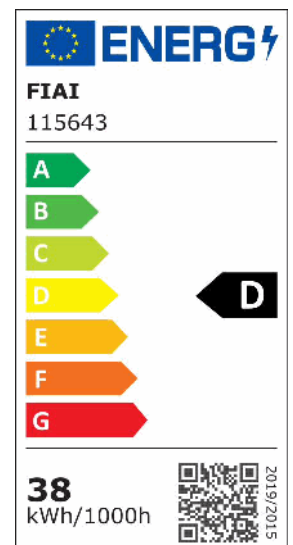

## LED Wannenleuchte 120cm IP65, Powerswitch 22W-40W, neutralweiß

Artikelnummer: 115643  
EAN: 9009377145346

### Produktspezifikation:

**Dimmbar:** N  
**Lumen:** 4800 lm  
**Abstrahlwinkel:** 120°  
**Bemessungsleistung:** 40 W  
**Wirkleistung:** 38 W  
**Nennspannung:** 220 - 240 V AC  
**Farbtemperatur:** 4000K  
**Farbwiedergabeindex:** 82 CRI ra (1-8)  
**Schutzart:** IP65  
**Umgebungstemperatur:** -20°C - 40°C  
**Gehäusefarbe:** weiß  
**Gehäusematerial:** Kunststoff  
**Gewicht:** 1710,0 g  
**Länge:** 1240,0 mm  
**Breite:** 100,0 mm  
**Höhe:** 80,0 mm  
**Nutzlebensdauer L70 | B10:** 54000 h  
**Nutzlebensdauer L70 | B50:** 81000 h  
**Nutzlebensdauer L80 | B10:** 52000 h  
**Nutzlebensdauer L80 | B50:** 71000 h  
**Nutzlebensdauer L90 | B10:** 46000 h  
**Nutzlebensdauer L90 | B50:** 63000 h  
**Garantie in Jahren:** 5

**Besonderheiten:** 3-polig durchverdrahtbar

Für spezifische Prüfberichte, CE-Konformitätserklärungen und weitere Produktinformationen wenden Sie sich bitte an Ihren Ansprechpartner im Vertriebsinnen-/außendienst.

### Erweiterte Produktspezifikationen:

PIN1	PIN2	Watt	Lumen
OFF	OFF	22,0 W	2740
OFF	ON	27,5 W	3430
ON	OFF	33,0 W	4110
ON	ON	38,5 W	4800