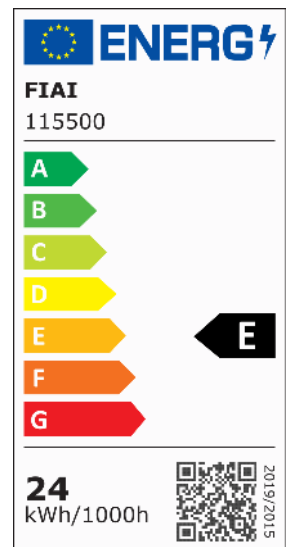

LED Deckenleuchte PRO schwarz, 24W, rund, 225mm, ColorSwitch 2700 | 3000 | 4000K, dimmbar

Artikelnummer: 115500
EAN: 9009377142901

Produktspezifikation:

Dimmbar: Y
Dimmart: Phasen-/Abschnitt
Lumen: 2350 lm
Abstrahlwinkel: 110°
Bemessungsleistung: 24 W
Wirkleistung: 23,5 W
Nennspannung: 220 - 240 V AC
Farbtemperatur: 2700 K 3000K 4000K K
Farbwiedergabeindex: 83 CRI ra (1-8)
Schutzart: IP42
Umgebungstemperatur: -20°C - 40°C
Gehäusefarbe: schwarz
Gehäusematerial: Aluminium
Gewicht: 922,0 g
Höhe: 40,0 mm
Durchmesser: 225 mm
Trafo Konstantstrom: 600 mA
Nutzlebensdauer L70 | B10: 57000 h
Nutzlebensdauer L70 | B50: 86000 h
Nutzlebensdauer L80 | B10: 55000 h
Nutzlebensdauer L80 | B50: 75000 h
Nutzlebensdauer L90 | B10: 49000 h
Nutzlebensdauer L90 | B50: 67000 h
Garantie in Jahren: 3

Dimmspezifikation: Dimmbar im Bereich von 20-100% mit Phasenanschnitt- oder Phasenabschnitt Dimmer

Besonderheiten: Colorswitch zwischen Trafo und Leuchte. Vor dem Ändern der Farbtemperatur Stromzufuhr zum Trafo trennen! Kurzschlussfester, Temperatur-geschützter SELV Trafo der Schutzklasse II