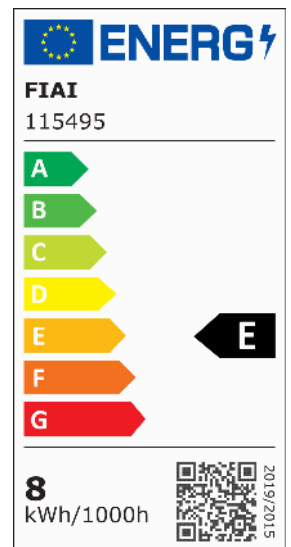

ISOLED®

CUSTOMISED LIGHT SOLUTIONS

LED Deckenleuchte PRO weiß, 8W, rund, 120mm, ColorSwitch 2700 | 3000 | 4000K, dimmbar

Artikelnummer: 115495
EAN: 9009377142857

Produktspezifikation:

Dimmbar: Y
Dimmart: Phasen-/Abschnitt
Lumen: 750 lm
Abstrahlwinkel: 110°
Bemessungsleistung: 8 W
Wirkleistung: 7,5 W
Nennspannung: 220 - 240 V AC
Farbtemperatur: 2700 K 3000K 4000K K
Farbwiedergabeindex: 83 CRI ra (1-8)
Schutzart: IP42
Umgebungstemperatur: -20°C - 40°C
Gehäusefarbe: weiß
Gehäusematerial: Aluminium
Gewicht: 346,0 g
Höhe: 40,0 mm
Durchmesser: 120 mm
Nutzlebensdauer L70 | B10: 57000 h
Nutzlebensdauer L70 | B50: 86000 h
Nutzlebensdauer L80 | B10: 55000 h
Nutzlebensdauer L80 | B50: 75000 h
Nutzlebensdauer L90 | B10: 49000 h
Nutzlebensdauer L90 | B50: 67000 h
Garantie in Jahren: 3

Dimmspezifikation: Dimmbar im Bereich von 20-100% mit Phasenanschnitt- oder Phasenabschnitt Dimmer

Besonderheiten: Colorswitch zwischen Trafo und Leuchte. Vor dem Ändern der Farbtemperatur Stromzufuhr zum Trafo trennen! Kurzschlussfester, Temperatur-geschützter SELV Trafo der Schutzklasse II