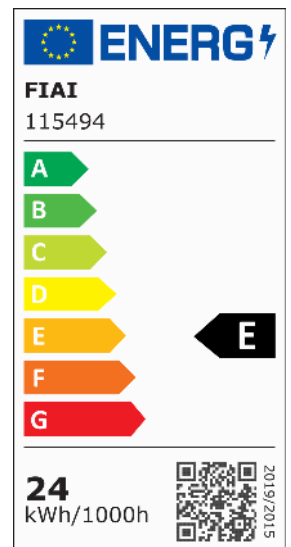

LED Deckenleuchte PRO schwarz, 24W, 225x225mm, ColorSwitch 2700 | 3000 | 4000K, dimmbar

Artikelnummer: 115494
EAN: 9009377142833

Produktspezifikation:

Dimmbar: Y
Dimmart: Phasen-/Abschnitt
Lumen: 2350 lm
Abstrahlwinkel: 110°
Bemessungsleistung: 24 W
Wirkleistung: 23,5 W
Nennspannung: 220 - 240 V AC
Farbtemperatur: 2700 K 3000K 4000K K
Farbwiedergabeindex: 83 CRI ra (1-8)
Schutzart: IP42
Umgebungstemperatur: -20°C - 40°C
Gehäusefarbe: schwarz
Gehäusematerial: Aluminium
Gewicht: 1030,0 g
Länge: 225,0 mm
Breite: 225,0 mm
Höhe: 40,0 mm
Nutzlebensdauer L70 | B10: 57000 h
Nutzlebensdauer L70 | B50: 86000 h
Nutzlebensdauer L80 | B10: 55000 h
Nutzlebensdauer L80 | B50: 75000 h
Nutzlebensdauer L90 | B10: 49000 h
Nutzlebensdauer L90 | B50: 67000 h
Garantie in Jahren: 3

Dimmspezifikation: Dimmbar im Bereich von 20-100% mit Phasenanschnitt- oder Phasenabschnitt Dimmer

Besonderheiten: Colorswitch zwischen Trafo und Leuchte. Vor dem Ändern der Farbtemperatur Stromzufuhr zum Trafo trennen! Kurzschlussfester, Temperatur-geschützter SELV Trafo der Schutzklasse II