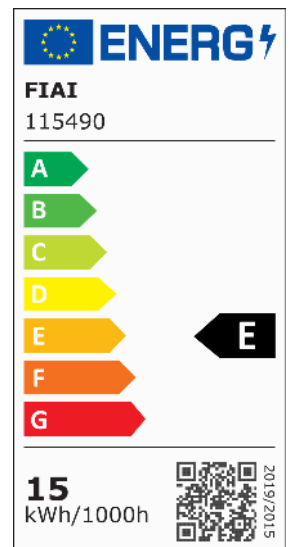

LED Deckenleuchte PRO weiß, 15W, 170x170mm, ColorSwitch 2700 | 3000 | 4000K, dimmbar

Artikelnummer: 115490
EAN: 9009377142796

Produktspezifikation:

Dimmbar: Y
Dimmart: Phasen-/Abschnitt
Lumen: 1400 lm
Abstrahlwinkel: 110°
Bemessungsleistung: 15 W
Wirkleistung: 14,5 W
Nennspannung: 220 - 240 V AC
Farbtemperatur: 2700 K 3000K 4000K K
Farbwiedergabeindex: 83 CRI ra (1-8)
Schutzart: IP42
Umgebungstemperatur: -20°C - 40°C
Gehäusefarbe: weiß
Gehäusematerial: Aluminium
Gewicht: 648,0 g
Länge: 170,0 mm
Breite: 170,0 mm
Höhe: 40,0 mm
Nutzlebensdauer L70 | B10: 57000 h
Nutzlebensdauer L70 | B50: 86000 h
Nutzlebensdauer L80 | B10: 55000 h
Nutzlebensdauer L80 | B50: 75000 h
Nutzlebensdauer L90 | B10: 49000 h
Nutzlebensdauer L90 | B50: 67000 h
Garantie in Jahren: 3

Dimmspezifikation: Dimmbar im Bereich von 20-100% mit Phasenanschnitt- oder Phasenabschnitt Dimmer

Besonderheiten: Colorswitch zwischen Trafo und Leuchte. Vor dem Ändern der Farbtemperatur Stromzufuhr zum Trafo trennen! Kurzschlussfester, Temperatur-geschützter SELV Trafo der Schutzklasse II