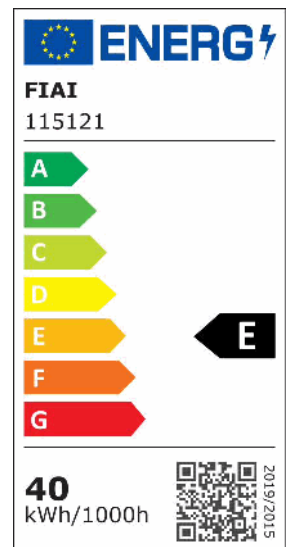

ISOLED®

CUSTOMISED LIGHT SOLUTIONS

LED Office Hängeleuchte Up+Down, 20+20W, 30x120cm, weiß, UGR<19, 4000K, DALI dimmbar

Artikelnummer: 115121
EAN: 9009377096167

Produktspezifikation:

Dimmbar: Y
Dimmart: DALI
Lumen: 4000 lm
Abstrahlwinkel: 100° x 100° H+V
Bemessungsleistung: 40 W
Wirkleistung: 40 W
Scheinleistung: 40,5 VA
Nennspannung: 220 - 240 V AC
Farbtemperatur: 4000K
Farbwiedergabeindex: 80 CRI ra (1-8)
Schutzart: IP20
Umgebungstemperatur: -20°C - 40°C
Gehäusefarbe: weiß
Gehäusematerial: Aluminium
Gewicht: 3840,0 g
Länge: 1195,0 mm
Breite: 295,0 mm
Höhe: 14,0 mm
Durchmesser: 30 mm
Nutzlebensdauer L70 | B10: 54000 h
Nutzlebensdauer L70 | B50: 81000 h
Nutzlebensdauer L80 | B10: 52000 h
Nutzlebensdauer L80 | B50: 71000 h
Nutzlebensdauer L90 | B10: 46000 h
Nutzlebensdauer L90 | B50: 63000 h
Garantie in Jahren: 3