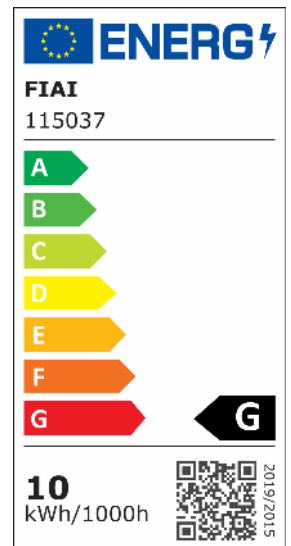

## Tischleuchte Metall 10W schwarz, Colorswitch 3000 | 4000 | 6500K, Touchdimmer

Artikelnummer: 115037  
EAN: 9009377098987

### Produktspezifikation:

**Dimmbar:** Y  
**Lumen:** 605 lm  
**Abstrahlwinkel:** 120°  
**Bemessungsleistung:** 10 W  
**Wirkleistung:** 10 W  
**Nennspannung:** 220 - 240 V AC  
**Farbtemperatur:** 3000 K 4000K 6500K K  
**Farbwiedergabeindex:** 80 CRI ra (1-8)  
**Schutzart:** IP20  
**Umgebungstemperatur:** 0°C - 40°C  
**Gehäusefarbe:** schwarz  
**Gehäusematerial:** Kunststoff  
**Gewicht:** 1610,0 g  
**Länge:** 905,0 mm  
**Breite:** 192,0 mm  
**Höhe:** 905,0 mm  
**Nutzlebensdauer L70 | B10:** 54000 h  
**Nutzlebensdauer L70 | B50:** 81000 h  
**Nutzlebensdauer L80 | B10:** 52000 h  
**Nutzlebensdauer L80 | B50:** 71000 h  
**Nutzlebensdauer L90 | B10:** 46000 h  
**Nutzlebensdauer L90 | B50:** 63000 h  
**Garantie in Jahren:** 2