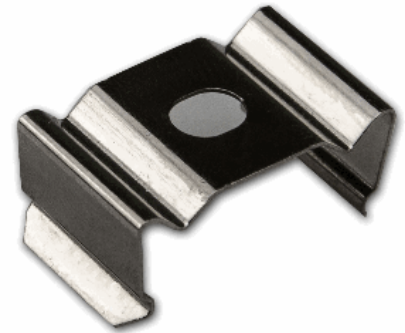

ISOLED®

CUSTOMISED LIGHT SOLUTIONS

Montageklammer für Profil SURF16

Artikelnummer: 114778
EAN: 9009377088131

Produktspezifikation:

Umgebungstemperatur: -20°C - 45°C
Gehäusefarbe silber
Gehäusematerial: Stahl
Gewicht: 6,0 g
Länge: 9,0 mm
Breite: 21,0 mm
Höhe: 12,0 mm
Garantie in Jahren: 2