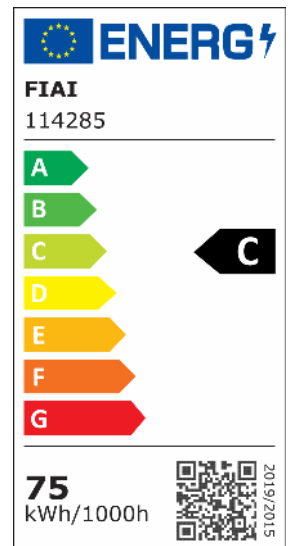

FastFix LED Linearsystem IP54 Modul 1,5m 25-75W, 4000K, 90°

Artikelnummer: 114285
EAN: 9009377075452

Produktspezifikation:

Dimmbar:	N
Lumen:	10500 lm
Abstrahlwinkel:	90°
Bemessungsleistung:	75 W
Wirkleistung:	74,91 W
Scheinleistung:	78,1 VA
Nennspannung:	220 - 240 V AC
Farbtemperatur:	4000K
Farbwiedergabeindex:	83 CRI ra (1-8)
Schutzart:	IP54
Umgebungstemperatur:	-20°C - 45°C
Gehäusefarbe	weiß
Gehäusematerial:	Aluminium
Gewicht:	1950,0 g
Länge:	1437,0 mm
Breite:	70,0 mm
Höhe:	40,0 mm
Nutzlebensdauer L70 B10:	52000 h
Nutzlebensdauer L70 B50:	78000 h
Nutzlebensdauer L80 B10:	50000 h
Nutzlebensdauer L80 B50:	68000 h
Nutzlebensdauer L90 B10:	44000 h
Nutzlebensdauer L90 B50:	61000 h
Garantie in Jahren:	5

Besonderheiten: 3phasig schaltbar, inkl. fünf vormontierte und austauschbare Linsenoptiken sowie LED-Platinen mit je 33 Hochleistungschips, Schnellverriegelung zur Befestigung in Balkenaufnahme Art.Nr. 113934/113935