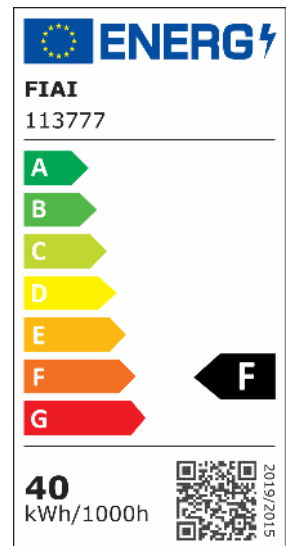

## LED Hängeleuchte Frame 40W, schwarz, ColorSwitch 3000 | 4000 | 5700K

Artikelnummer: 113777  
EAN: 9009377063510

### Produktspezifikation:

**Dimmbar:** N  
**Lumen:** 3600 lm  
**Abstrahlwinkel:** 120°  
**Bemessungsleistung:** 40 W  
**Wirkleistung:** 40 W  
**Nennspannung:** 220 - 240 V AC  
**Farbtemperatur:** 3000 K 4000K 5700K K  
**Farbwiedergabeindex:** 80 CRI ra (1-8)  
**Schutzart:** IP42  
**Umgebungstemperatur:** -20°C - 40°C  
**Gehäusefarbe:** schwarz  
**Gehäusematerial:** Aluminium  
**Gewicht:** 1860,0 g  
**Länge:** 1222,0 mm  
**Breite:** 115,0 mm  
**Höhe:** 59,0 mm  
**Nutzlebensdauer L70 | B10:** 54000 h  
**Nutzlebensdauer L70 | B50:** 81000 h  
**Nutzlebensdauer L80 | B10:** 52000 h  
**Nutzlebensdauer L80 | B50:** 71000 h  
**Nutzlebensdauer L90 | B10:** 46000 h  
**Nutzlebensdauer L90 | B50:** 63000 h  
**Garantie in Jahren:** 5

**Besonderheiten:** 3000K: 3200lm 4000K: 3600lm 5700K: 3300lm

Für spezifische Prüfberichte, CE-Konformitätserklärungen und weitere Produktinformationen wenden Sie sich bitte an Ihren Ansprechpartner im Vertriebsinnen-/außendienst.