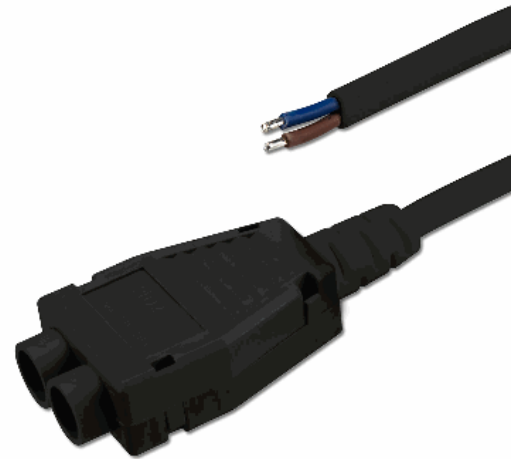

Mini-Plug 2-fach Verteiler female, 1m, 2x0.75, IP54, schwarz, max. 48V/6A

Artikelnummer: 113537
EAN: 9009377056666

Produktspezifikation:

Nennspannung: 48 VDC
Schutzart: IP54
Umgebungstemperatur: -20°C - 45°C
Gehäusefarbe: schwarz
Gehäusematerial: Kunststoff
Gewicht: 45,0 g
Länge: 1000,0 mm
Breite: 26,0 mm
Höhe: 15,0 mm
Garantie in Jahren: 2

Besonderheiten: Kabeltyp: VDE H03VVH2-F 2*0.75 mit offenem, abisolierten und verzinnnten Kabelende.

Für spezifische Prüfberichte, CE-Konformitätserklärungen und weitere Produktinformationen wenden Sie sich bitte an Ihren Ansprechpartner im Vertriebsinnen-/außendienst.

Erweiterte Produktspezifikationen:

ISOLED®

CUSTOMISED LIGHT SOLUTIONS