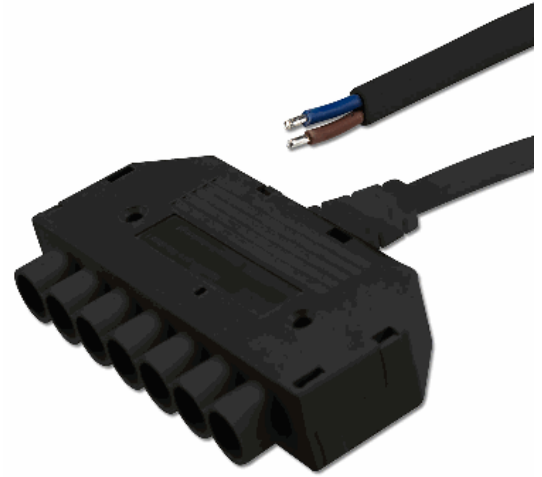

ISOLED®

CUSTOMISED LIGHT SOLUTIONS

Mini-Plug 6-fach Verteiler female, 1m, 2x0.75, IP54, schwarz, max. 48V/6A

Artikelnummer: 113534
EAN: 9009377056611

Produktspezifikation:

Nennspannung: 48 VDC
Schutzart: IP54
Umgebungstemperatur: -20°C - 45°C
Gehäusefarbe: schwarz
Gehäusematerial: Kunststoff
Gewicht: 58,0 g
Länge: 1000,0 mm
Breite: 74,0 mm
Höhe: 15,0 mm
Garantie in Jahren: 2

Besonderheiten: Kabeltyp: VDE H03VVH2-F 2*0.75 mit offenem, abisolierten und verzinnnten Kabelende.

Für spezifische Prüfberichte, CE-Konformitätserklärungen und weitere Produktinformationen wenden Sie sich bitte an Ihren Ansprechpartner im Vertriebsinnen-/außendienst.

Erweiterte Produktspezifikationen:

ISOLED®

CUSTOMISED LIGHT SOLUTIONS