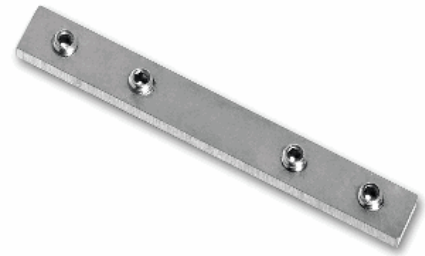

ISOLED®

CUSTOMISED LIGHT SOLUTIONS

Verbinder für Profil LINE1 180°, 8er Set

Artikelnummer: 113492
EAN: 9009377055577

Produktspezifikation:

Umgebungstemperatur: -20°C - 45°C
Gehäusefarbe silber/grau
Gehäusematerial: Aluminium
Gewicht: 15,0 g
Länge: 2,0 mm
Breite: 45,0 mm
Höhe: 9,0 mm
Garantie in Jahren: 2