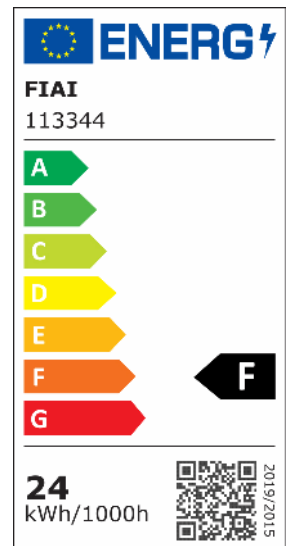

LED Deckenleuchte weiß, 24W, rund, 300mm, neutralweiß dimmbar

Artikelnummer: 113344
EAN: 9009377054280

Produktspezifikation:

Dimmbar: Y
Dimmart: Phasen-/Abschnitt
Lumen: 1850 lm
Abstrahlwinkel: 120°
Bemessungsleistung: 24,2 W
Wirkleistung: 24 W
Nennspannung: 220 - 240 V AC
Farbtemperatur: 4000K
Farbwiedergabeindex: 80 CRI ra (1-8)
Schutzart: IP42
Umgebungstemperatur: -20°C - 40°C
Gehäusefarbe: weiß
Gehäusematerial: Aluminium
Gewicht: 910,0 g
Höhe: 38,0 mm
Durchmesser: 300 mm
Garantie in Jahren: 2

Dimmspezifikation: Dimmrange: 20-100% der Lichtleistung mit TRIAC Dimmer | Empfehlung: Phasenabschnitt-Dimmaktor verwenden | Flickeranteil abhängig vom eingesetzten Dimm-Aktor und der Dimm-Art | Flickerfree im ungedimmten Zustand