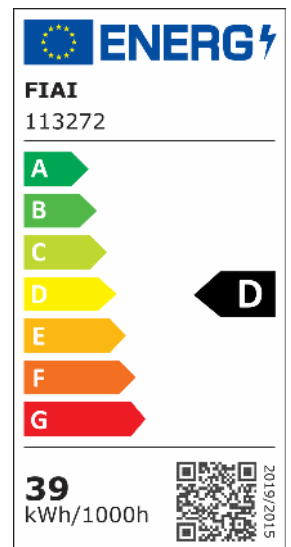

LED Panel Professional Line 600 UGR<19 4H/8H, 36W, Rahmen weiß RAL 9016, neutralweiß, dimmbar

Artikelnummer: 113272
EAN: 9009377051340

Produktspezifikation:

Dimmbar: Y
Dimmart: Phasen-/Abschnitt
Lumen: 4500 lm
Abstrahlwinkel: 120°
Bemessungsleistung: 36 W
Wirkleistung: 37,5 W
Nennspannung: 220 - 240 V AC
Farbtemperatur: 4000K
Farbwiedergabeindex: 80 CRI ra (1-8)
Schutzart: IP42
Umgebungstemperatur: -20°C - 40°C
Gehäusefarbe: weiß
Gehäusematerial: Aluminium
Gewicht: 2784,0 g
Länge: 595,0 mm
Breite: 595,0 mm
Höhe: 10,0 mm
Nutzlebensdauer L70 | B10: 53000 h
Nutzlebensdauer L70 | B50: 80000 h
Nutzlebensdauer L80 | B10: 51000 h
Nutzlebensdauer L80 | B50: 70000 h
Nutzlebensdauer L90 | B10: 45000 h
Nutzlebensdauer L90 | B50: 62000 h
Garantie in Jahren: 5

Dimmspezifikation: Dimmrange: 20-100% der Lichtleistung mit TRIAC Dimmer | Empfehlung: Phasenabschnitt-Dimmaktor verwenden | Flickeranteil abhängig vom eingesetzten Dimm-Aktor und der Dimm-Art | Flickerfree im ungedimmten Zustand