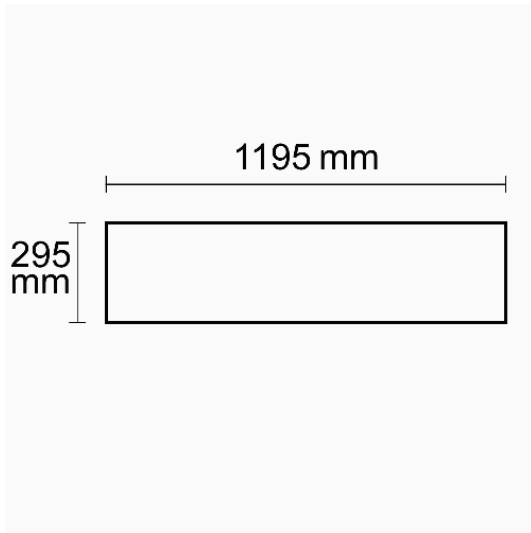

ISOLED®

CUSTOMISED LIGHT SOLUTIONS

LED Panel Business Line 1200 UGR<19 2H/2H, 36W, Rahmen weiß RAL 9016, warmweiß, 1-10V dimmbar

Artikelnummer: 113270
EAN: 9009377051302

Produktspezifikation:

Dimmbar: Y
Dimmart: 1-10V
Lumen: 4550 lm
Abstrahlwinkel: 120°
Bemessungsleistung: 36 W
Wirkleistung: 37,5 W
Nennspannung: 220 - 240 V AC
Farbtemperatur: 3000K
Farbwiedergabeindex: 80 CRI ra (1-8)
Schutzart: IP42
Umgebungstemperatur: -20°C - 40°C
Gehäusefarbe: weiß
Gehäusematerial: Aluminium
Gewicht: 2940,0 g
Länge: 1195,0 mm
Breite: 295,0 mm
Höhe: 10,0 mm
Nutzlebensdauer L70 | B10: 53000 h
Nutzlebensdauer L70 | B50: 80000 h
Nutzlebensdauer L80 | B10: 51000 h
Nutzlebensdauer L80 | B50: 70000 h
Nutzlebensdauer L90 | B10: 45000 h
Nutzlebensdauer L90 | B50: 62000 h
Garantie in Jahren: 5

Erweiterte Produktspezifikationen:

ISOLED®

CUSTOMISED LIGHT SOLUTIONS

UGR<19