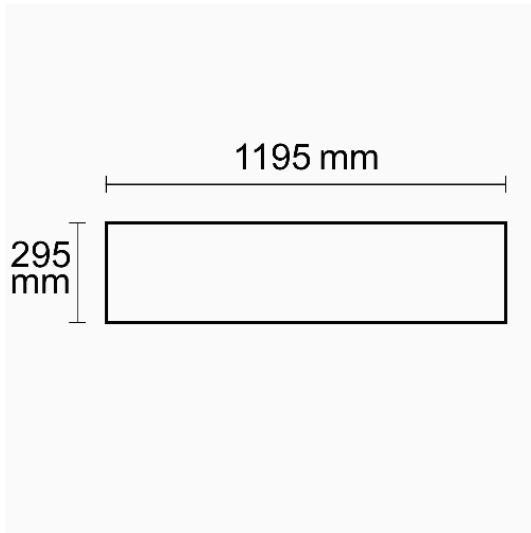

ISOLED®

CUSTOMISED LIGHT SOLUTIONS