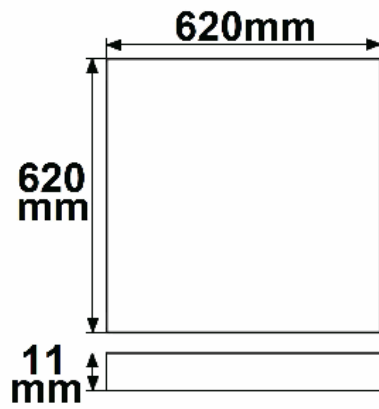

ISOLED®

CUSTOMISED LIGHT SOLUTIONS

LED Panel Business Line 625 UGR<19 2H/2H, 36W, Rahmen weiß RAL 9016, warmweiß, 1-10V dimmbar

Artikelnummer: 113267
EAN: 9009377051241

Produktspezifikation:

Dimmbar: Y
Dimmart: 1-10V
Lumen: 4550 lm
Abstrahlwinkel: 120°
Bemessungsleistung: 36 W
Wirkleistung: 37,5 W
Nennspannung: 220 - 240 V AC
Farbtemperatur: 3000K
Farbwiedergabeindex: 80 CRI ra (1-8)
Schutzart: IP42
Umgebungstemperatur: -20°C - 40°C
Gehäusefarbe: weiß
Gehäusematerial: Aluminium
Gewicht: 3110,0 g
Länge: 620,0 mm
Breite: 620,0 mm
Höhe: 10,0 mm
Nutzlebensdauer L70 | B10: 53000 h
Nutzlebensdauer L70 | B50: 80000 h
Nutzlebensdauer L80 | B10: 51000 h
Nutzlebensdauer L80 | B50: 70000 h
Nutzlebensdauer L90 | B10: 45000 h
Nutzlebensdauer L90 | B50: 62000 h
Garantie in Jahren: 5

Erweiterte Produktspezifikationen:

ISOLED®

CUSTOMISED LIGHT SOLUTIONS

UGR<19